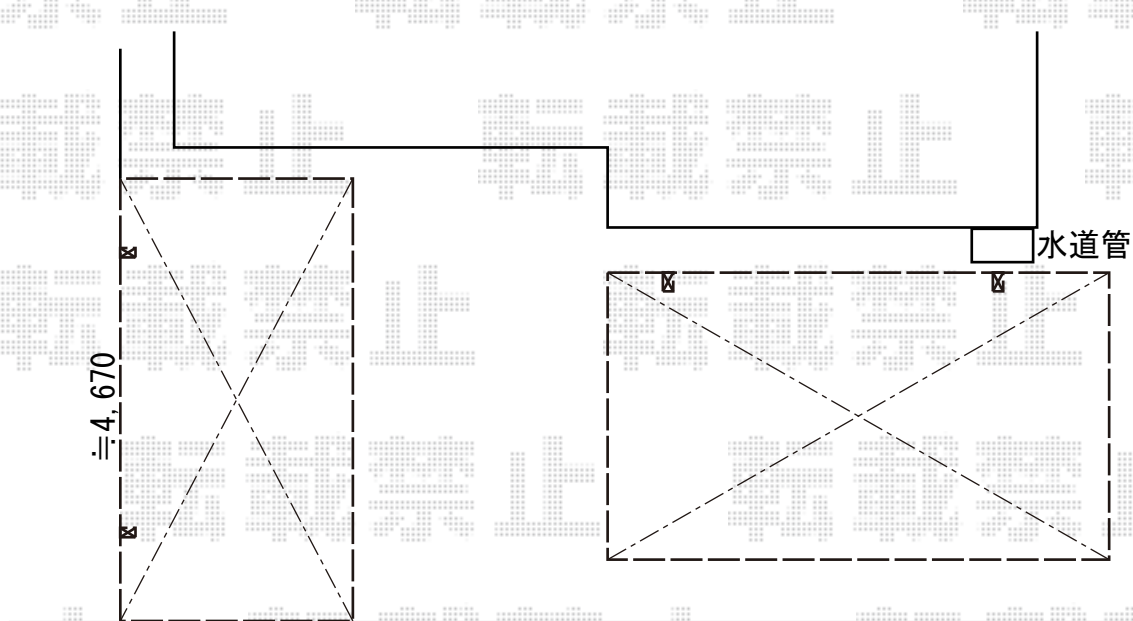

# カーポート・サイクルポート 施工概略図

LIXIL フーゴFミニ (フラットスタイル) 積雪~20cm対応  
幅= 2,096mm 奥行= 4,322mm(7台~10台用)  
色: ナチュラルシルバー  
屋根材: 熱線吸収ポリカーボネート (クリアマットS・すりガラス調)  
柱仕様: ロング柱仕様 (有効高 約2,500mm)

LIXIL フーゴF ミニ サイドパネル+サポート柱  
奥行サイズ: L:43用 高さ= 1段\*H:1000 色: ナチュラルシルバー  
パネル材: 熱線吸収ポリカーボネート (クリアマットS・すりガラス調)  
柱仕様: ロング柱仕様/間柱1本  
サポート柱: 着脱式サポート 2本入×1セット

LIXIL フーゴF (フラットスタイル) 積雪~20cm対応  
幅= 2,992mm 奥行= 5,028mm 色: ナチュラルシルバー  
屋根材: 熱線吸収ポリカーボネート (クリアマットS・すりガラス調)  
柱仕様: ロング柱25仕様 (有効高 約2,500mm)

※納まりはイメージとなります

2019-6-617957

担当者

新西