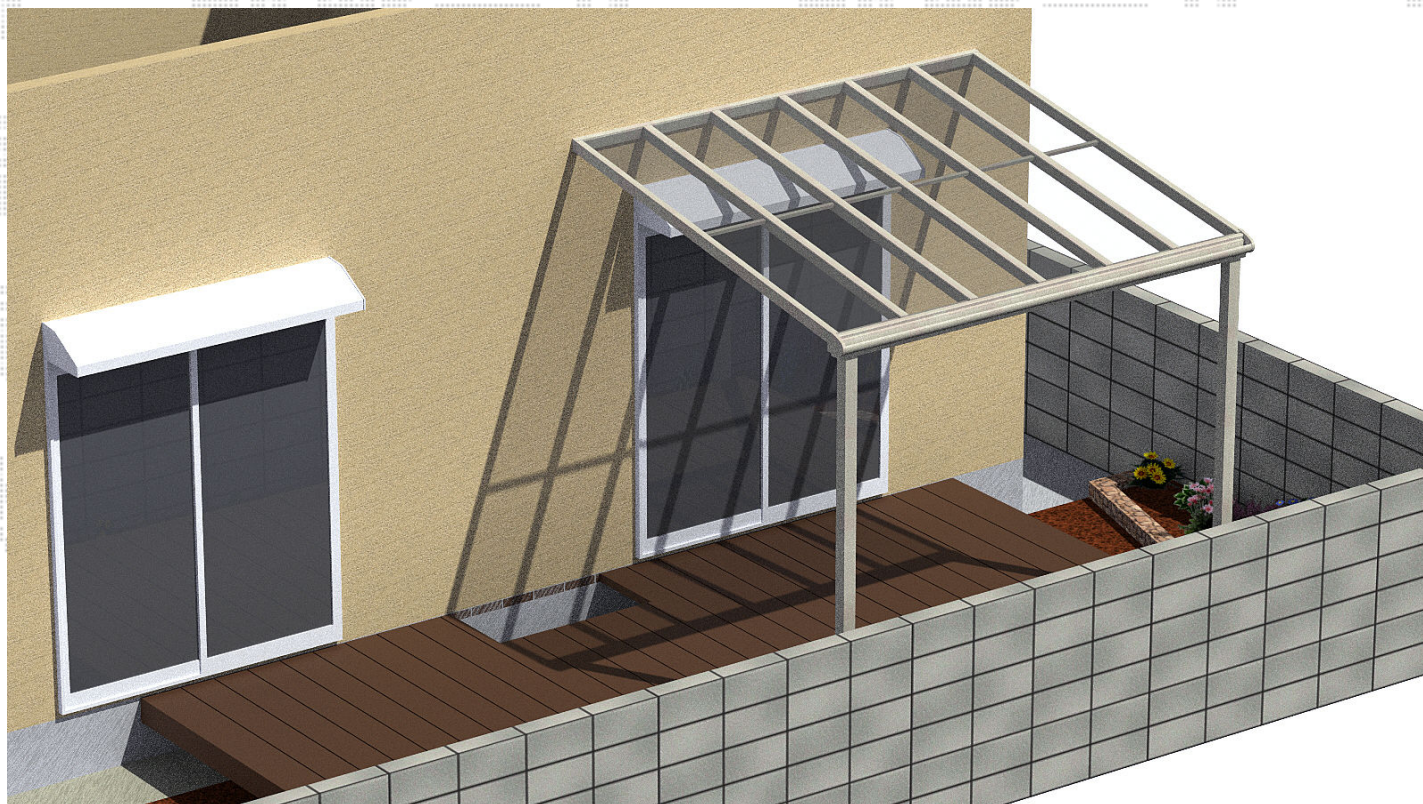

エクステリア 施工概略図

- YKK
- ウッドデッキ200
- 幅 5451
- 奥 2120
- 柱 Tタイプ
- ブラチナステン
- レッドウッド
- 塞外機カット有り (幕板追加)

- YKK
- ソラリアF
- 幅 2760
- 奥 2370
- ピュアシルバートーメイマット
- 吊上げ上下可動物干し (ホワイト)
- 水平式物干しロング (ホワイト)
- 天井カーテン (グレー)
- 垂木掛けカバー
- 枯葉ネット