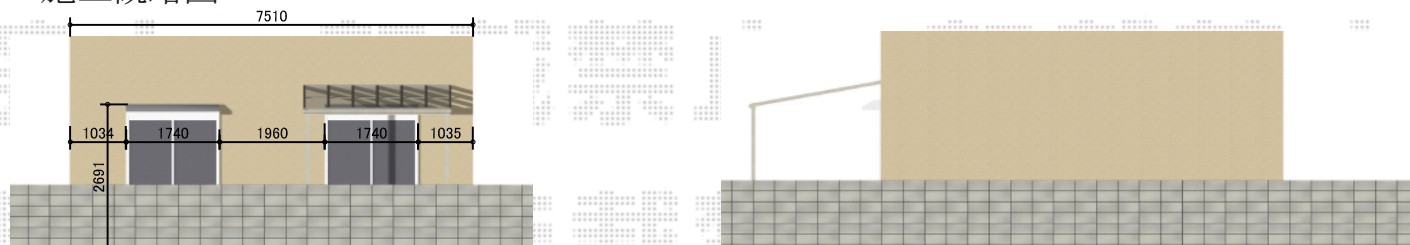

エクステリア 施工概略図

- YKK
- ウッドデッキ200
- 幅 5451
- 奥 2120
- 柱 Tタイプ
- ブラチナステン
- レッドウッド
- 塞外機カット有り (幕板追加)

- YKK
- ソラリアF
- 幅 2760
- 奥 2370
- ピュアシルバートーメイマット
- 吊上げ上下可動物干し (ホワイト)
- 水平式物干しロング (ホワイト)
- 天井カーテン (グレー)
- 垂木掛けカバー
- 枯葉ネット