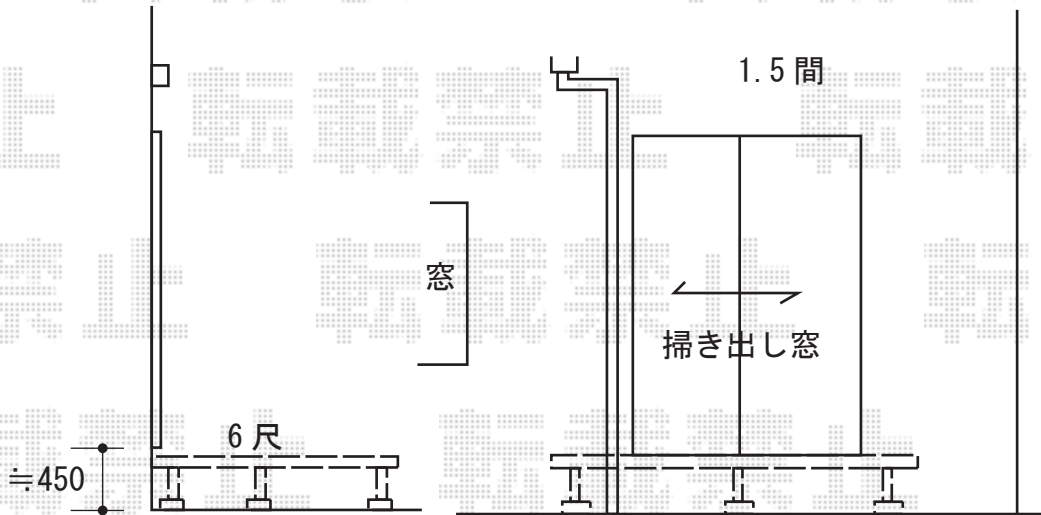

テラス屋根+ウッドデッキ+物置 施工概略図

YKK AP リウッドデッキ 200
 間口= 1.5間(2,651mm)
 出幅= 6尺(1,820mm)
 色： ホワイトブラウン
 床板： 縦貼り
 幕板： 標準幕板
 束柱： Sタイプ(550mm) (色： プラチナステン)
 =====
 YKK AP 独立式 リウッド ステップ2型×1セット
 色： ホワイトブラウン(束柱色： プラチナステン)

※ステップ設置位置は
 施工当日にご指示ください

イナバ物置 ネクスタ 一般型 2630×1370×2020
 間口= 2,630mm
 奥行= 1,370mm
 高さ= 2,020mm
 色： フレンドリーホワイト
 屋根タイプ： 標準型
 耐荷重タイプ： 一般型
 棚タイプ： 標準棚タイプ
 数量： 1台

2019-6-618050

担当者

木附