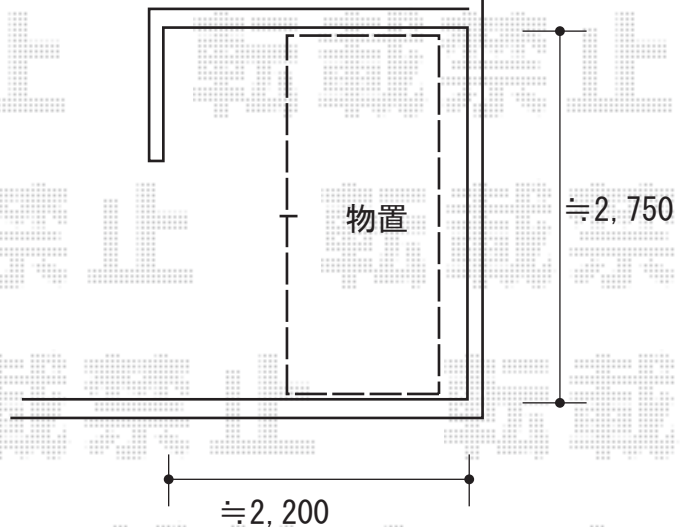

テラス屋根+ウッドデッキ+物置 施工概略図

YKK AP リウッドデッキ 200
 間口= 1.5間(2,651mm)
 出幅= 6尺(1,820mm)
 色： ホワイトブラウン
 床板： 縦貼り
 幕板： 標準幕板
 束柱： Sタイプ(550mm) (色： プラチナステン)
 =====
 YKK AP 独立式 リウッド ステップ2型×1セット
 色： ホワイトブラウン(束柱色： プラチナステン)

※ステップ設置位置は
 施工当日にご指示ください

イナバ物置 ネクスタ 一般型 2630×1370×2020
 間口= 2,630mm
 奥行= 1,370mm
 高さ= 2,020mm
 色： フレンドリーホワイト
 屋根タイプ： 標準型
 耐荷重タイプ： 一般型
 棚タイプ： 標準棚タイプ
 数量： 1台

2019-6-618050

担当者

木附