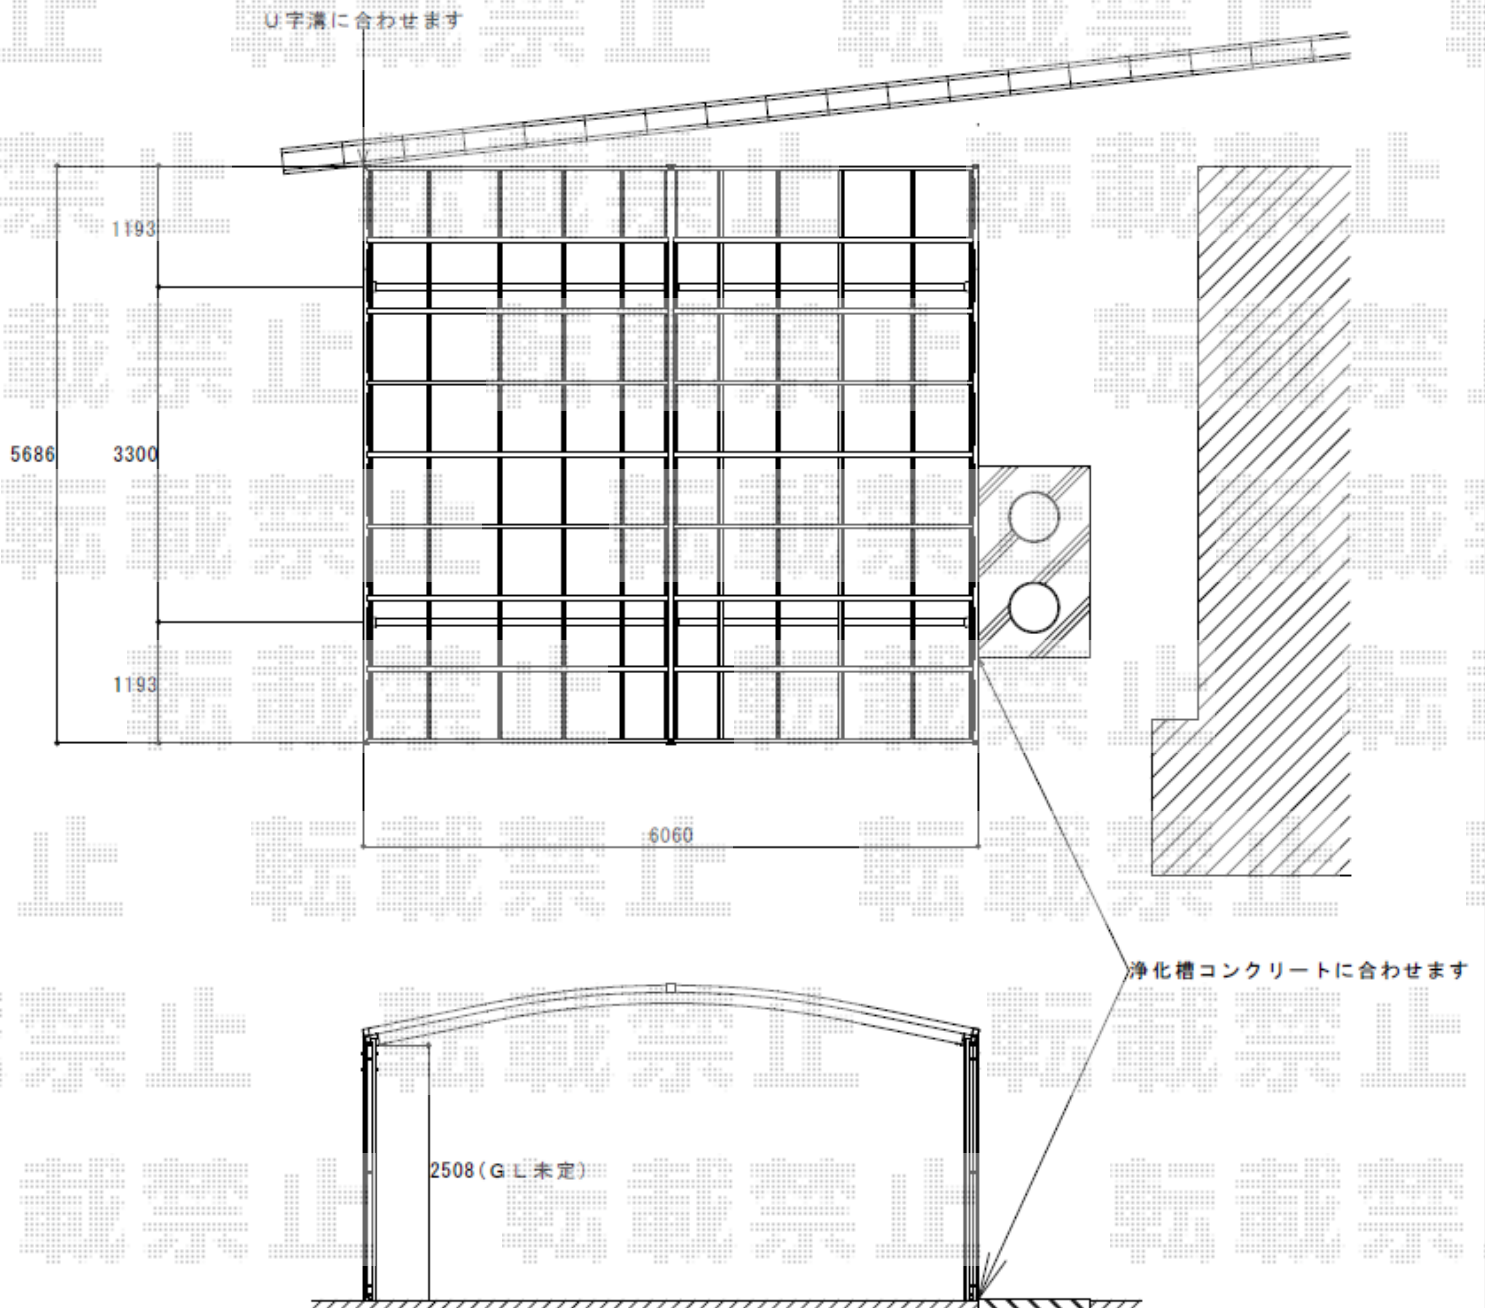

エクステリア工事 施工概略図

LIXIL ネスカR (ラウンドスタイル) ワイド 積雪~20cm対応
 幅= 6,060mm
 奥行= 5,686mm
 色: ブラック
 屋根材: ポリカーボネート (クリアブルー)
 柱仕様: ロング柱25仕様 (有効高 約2,500mm)

2019-6-618105

担当者

丸山