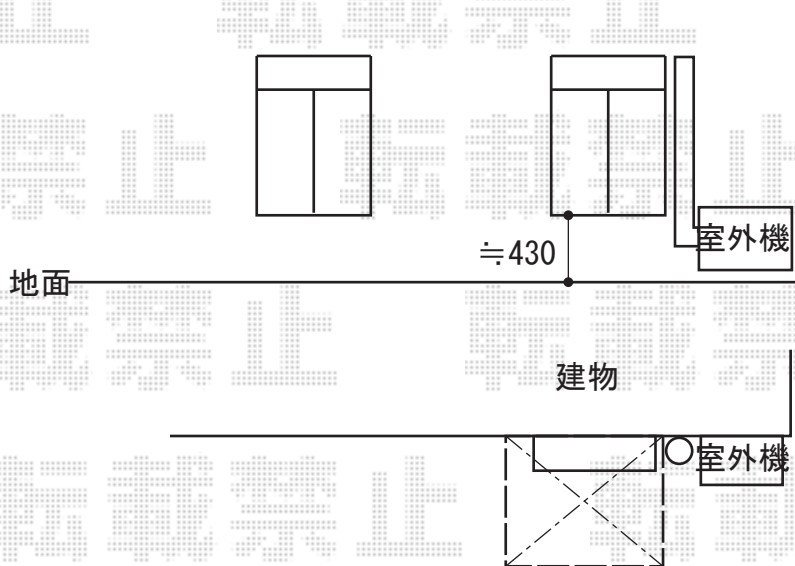

ウッドデッキ 施工概略図

Value Select マージウッドデッキ

間口= 1.0間(1,851mm)

出幅= 5尺(1,520mm)

色： ナチュラル

床板： 縦貼り

幕板： 標準幕板

束柱： Tタイプ(400~550mm) (色： カームブラック)