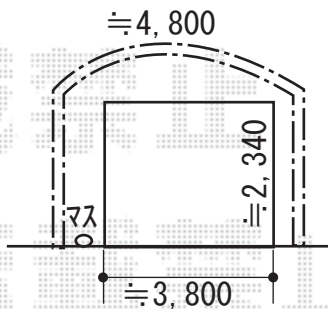

カーポート施工概略図

YKK AP レイナツインポートグラン 積雪~20cm対応
幅= 4,801mm
奥行= 5,400mm
色： カームブラック
屋根材： 熱線遮断ポリカーボネート（クリアマット）
柱仕様： ハイルフ柱仕様（有効高 約2,350mm）

2019-6-618180

担当者

新西