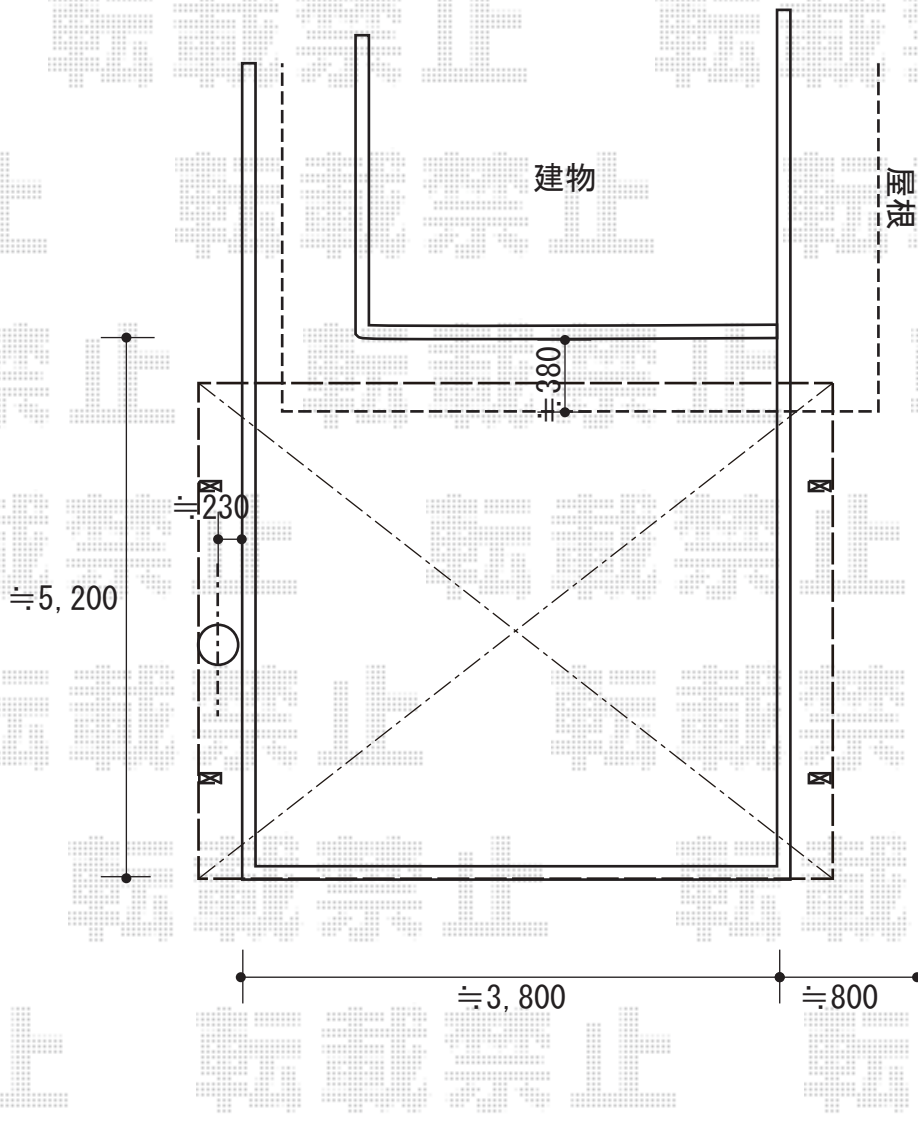

カーポート施工概略図

YKK AP レイナツインポートグラン 積雪~20cm対応
幅= 4,801mm
奥行= 5,400mm
色： カームブラック
屋根材： 熱線遮断ポリカーボネート（クリアマット）
柱仕様： ハイルフ柱仕様（有効高 約2,350mm）

2019-6-618180

担当者

新西