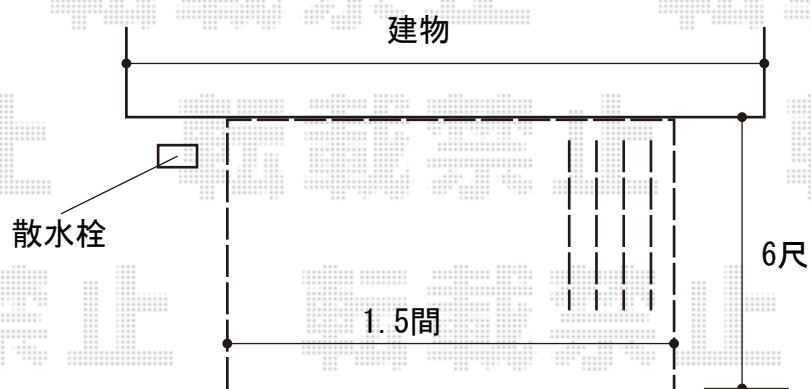

ウッドデッキ 施工概略図

Value Select マージウッドデッキ
間口= 1.5間(2,651mm) 出幅= 6尺(1,820mm)
色: レッドウッド 床板: 縦貼り
幕板: 標準幕板
束柱: Sタイプ(550mm)/色: ノーブルステン

YKK AP マージウッドデッキ ステップ2段 ×1セット
色: レッドウッド

2019-6-618239

担当者

木附