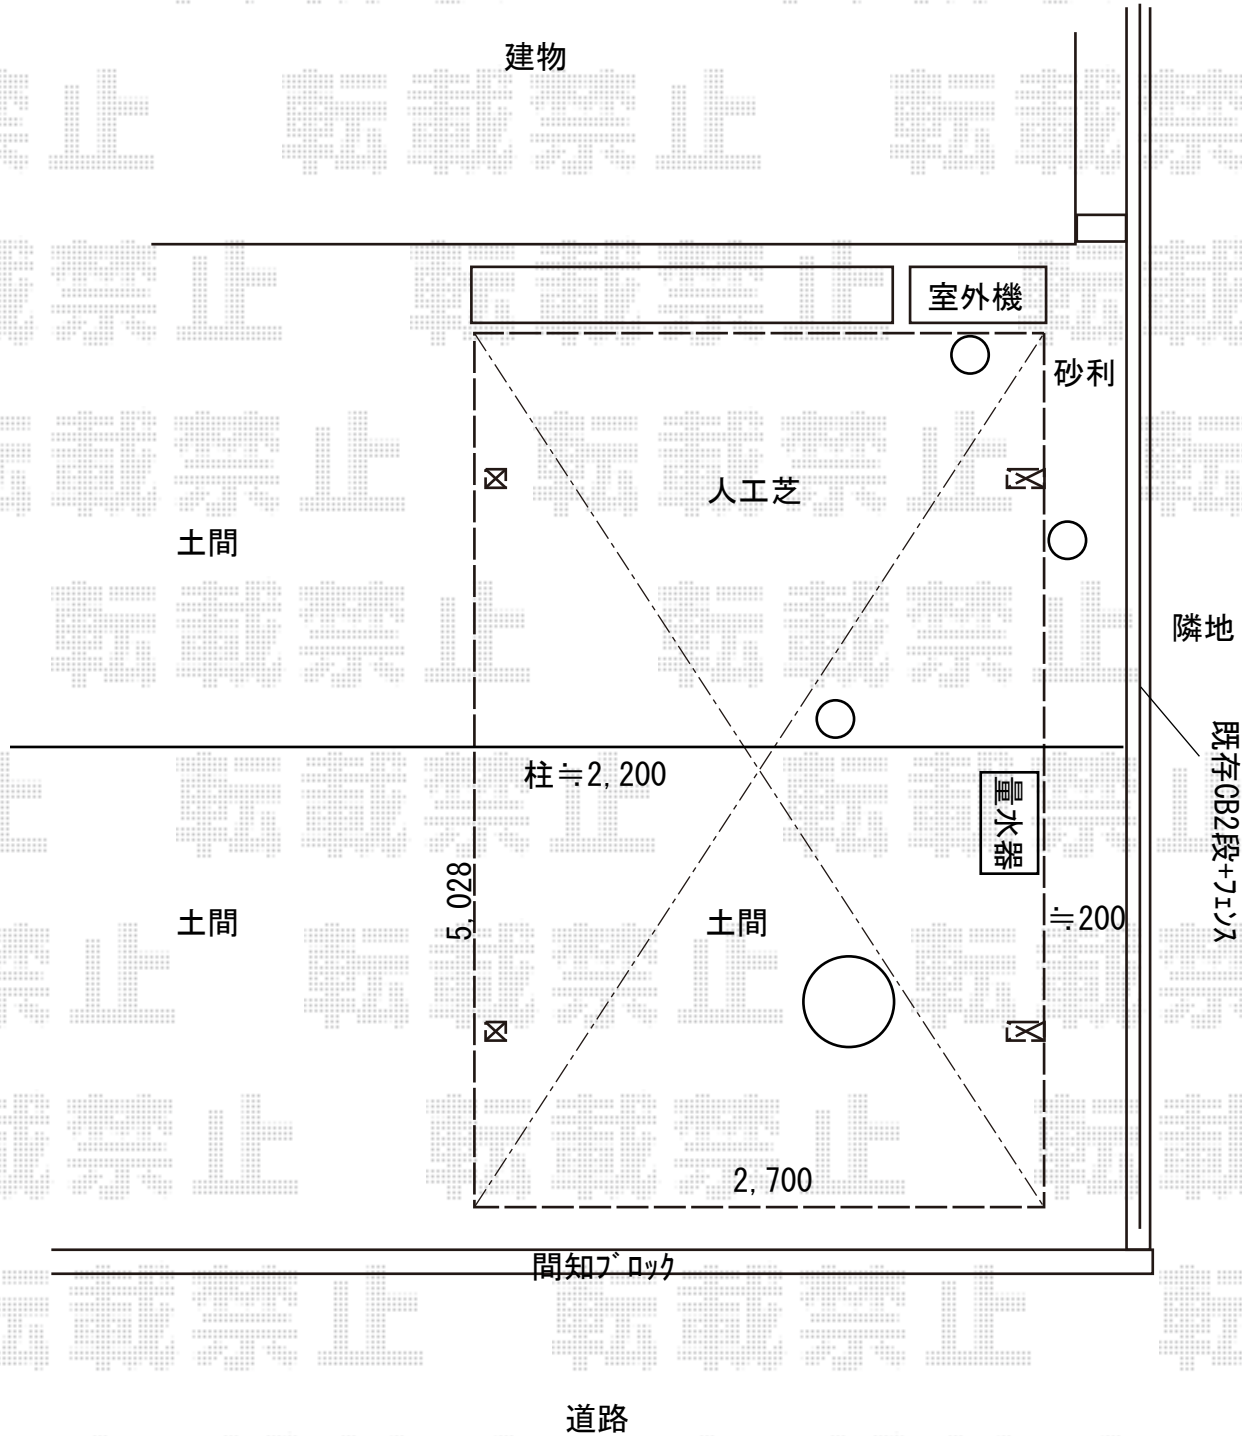

カーポート 施工概略図

LIXIL ネスカF (フラットスタイル) 耐雪風圧強化パッケージ 積雪~30cm対応
 幅= 2,692mm
 奥行= 5,028mm
 色: ナチュラルシルバー
 屋根材: 熱線吸収ポリカーボネート (クリアマットS・すりガラス調)
 柱仕様: 標準柱仕様 (有効高 約2,200mm)
 オプション: 着脱式サポート 標準2本入×1セット/屋根材ホルダー/母屋補強材

2019-6-618279