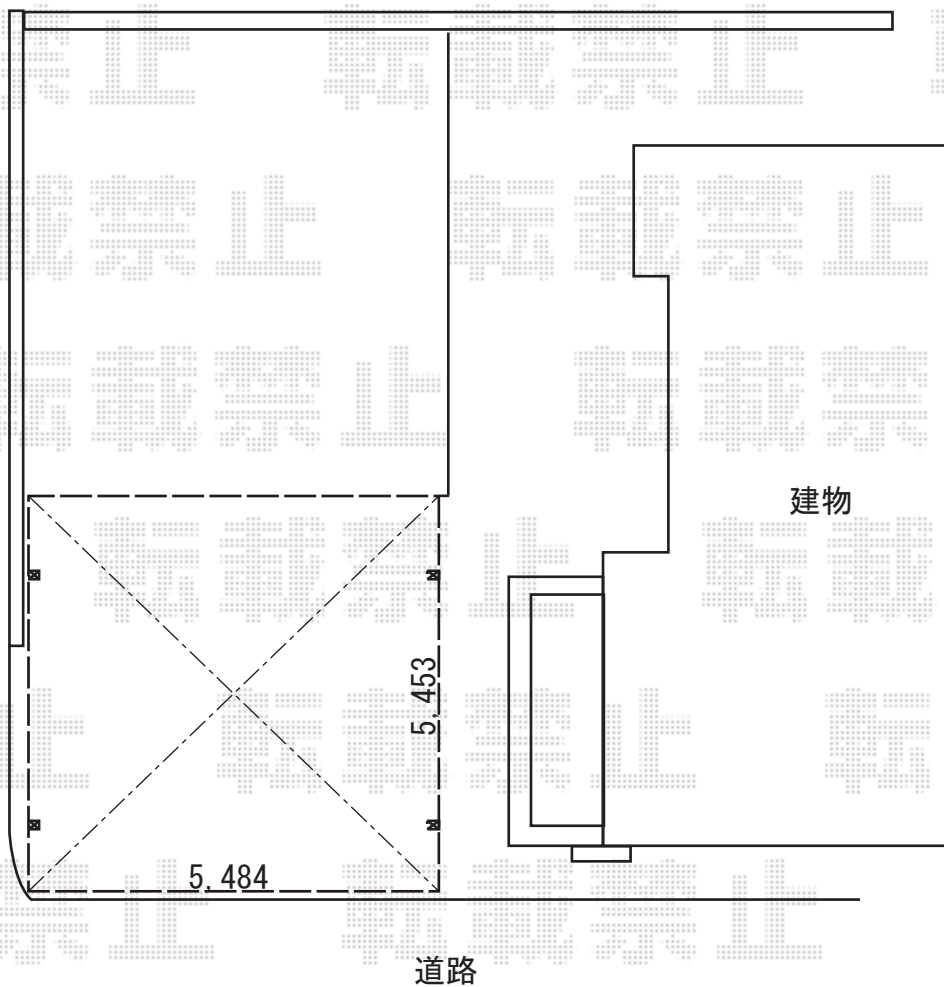

カーポート 施工概略図

LIXIL(トステム) テリオスポートIII 900 2台用 角柱4本柱 積雪~30cm対応
幅= 5,484mm
奥行= 5,453mm
色: ナチュラルシルバー
屋根材: スチール折板(ペフ無) ※価格別途
柱仕様: 標準柱仕様(有効高 約2,300mm)
横材: 無

2019-6-618390

担当者 村上(公)