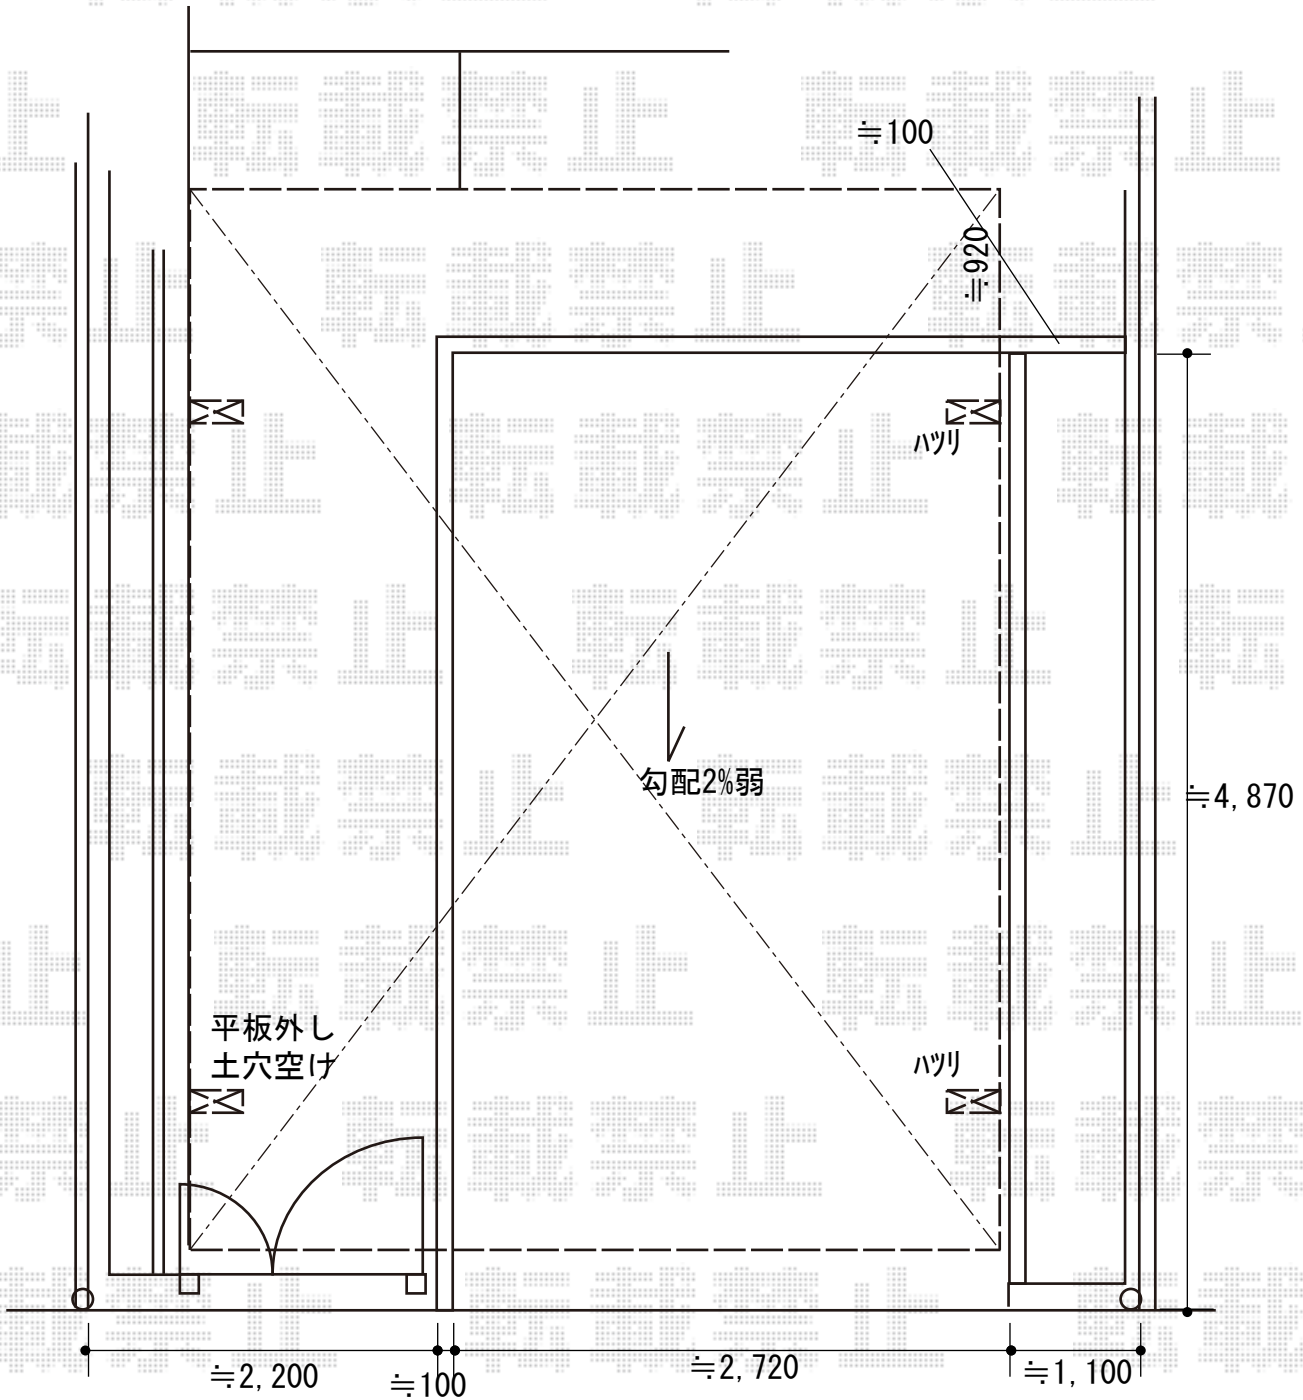

カーポート 施工概略図

YKK AP レイナツインポートグラン 積雪~20cm対応
幅= 4,185mm
奥行= 5,768mm
色: ピュアシルバー
屋根材: ポリカーボネート (トーマイマツト)
柱仕様: ハイルフ柱仕様 (有効高 約2,350mm)

2019-6-618411

担当者 村上 (公)