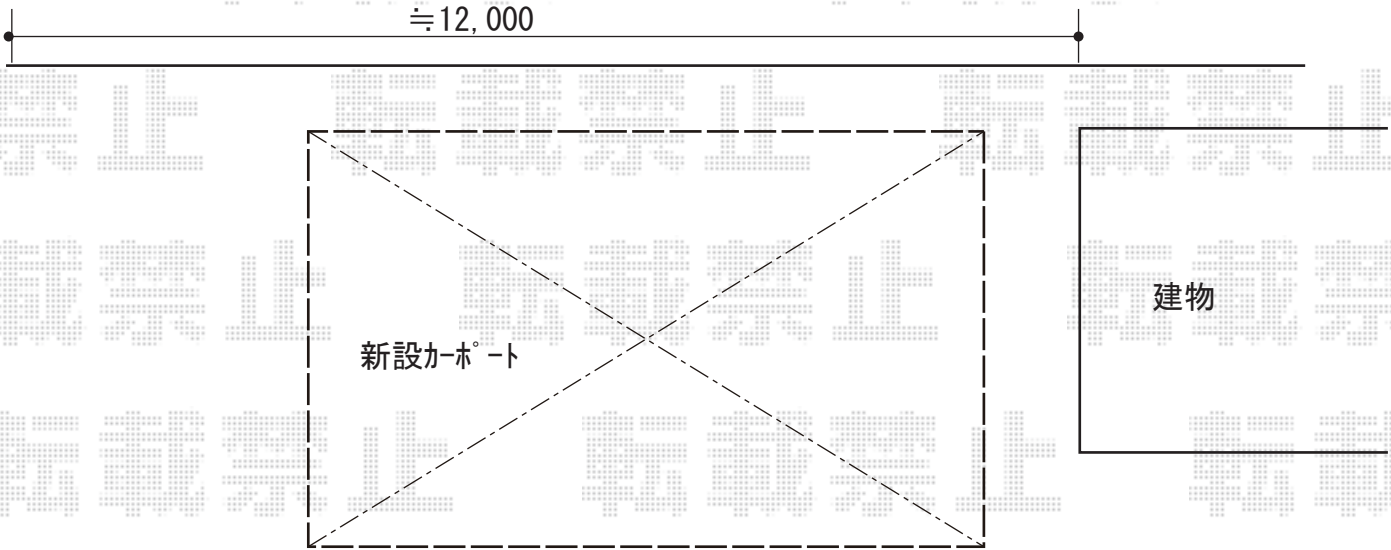

カーポート 施工概略図

YKK AP エフルージュ トリプル 積雪～20cm対応  
幅= 7,928mm  
奥行= 5,768mm  
色：【未定】  
屋根材：熱線遮断ポリカーボネート（色：【未定】）  
柱仕様：ハイルーフ柱仕様（有効高 約2,350mm）

2019-6-618435

担当者

伊野