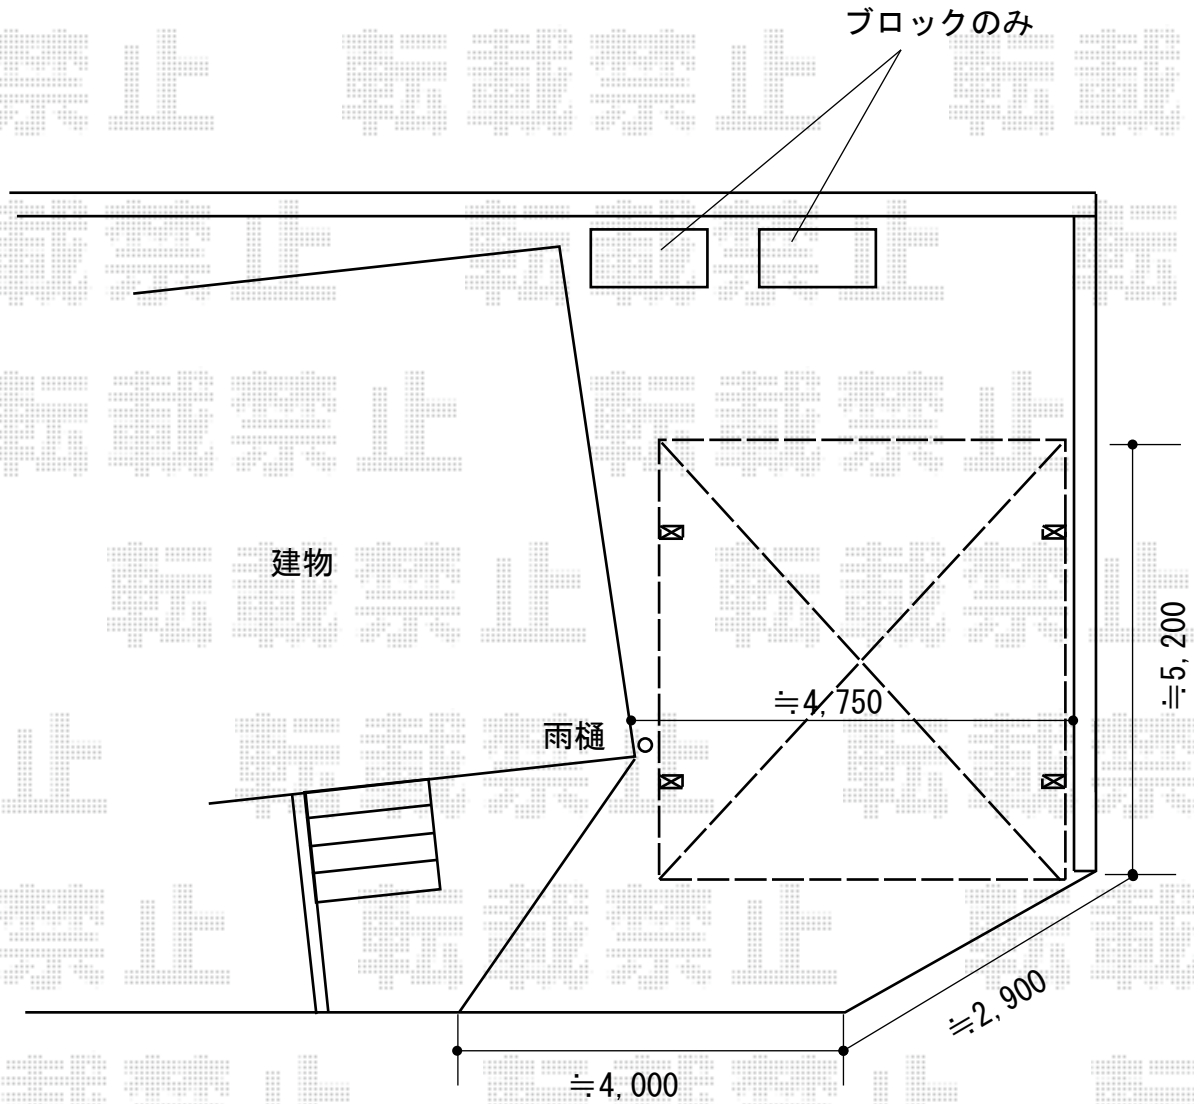

カーポート 施工概略図

YKK AP エフルージュ ツイン 積雪~20cm対応  
幅= 4,798mm  
奥行= 5,400mm  
色：【仮】プラチナステン  
屋根材：熱線遮断ポリカーボネート（アースブルーマット調）  
柱仕様：ハイルーフ柱仕様（有効高 約2,350mm）

2019-6-618491

担当者

伊野