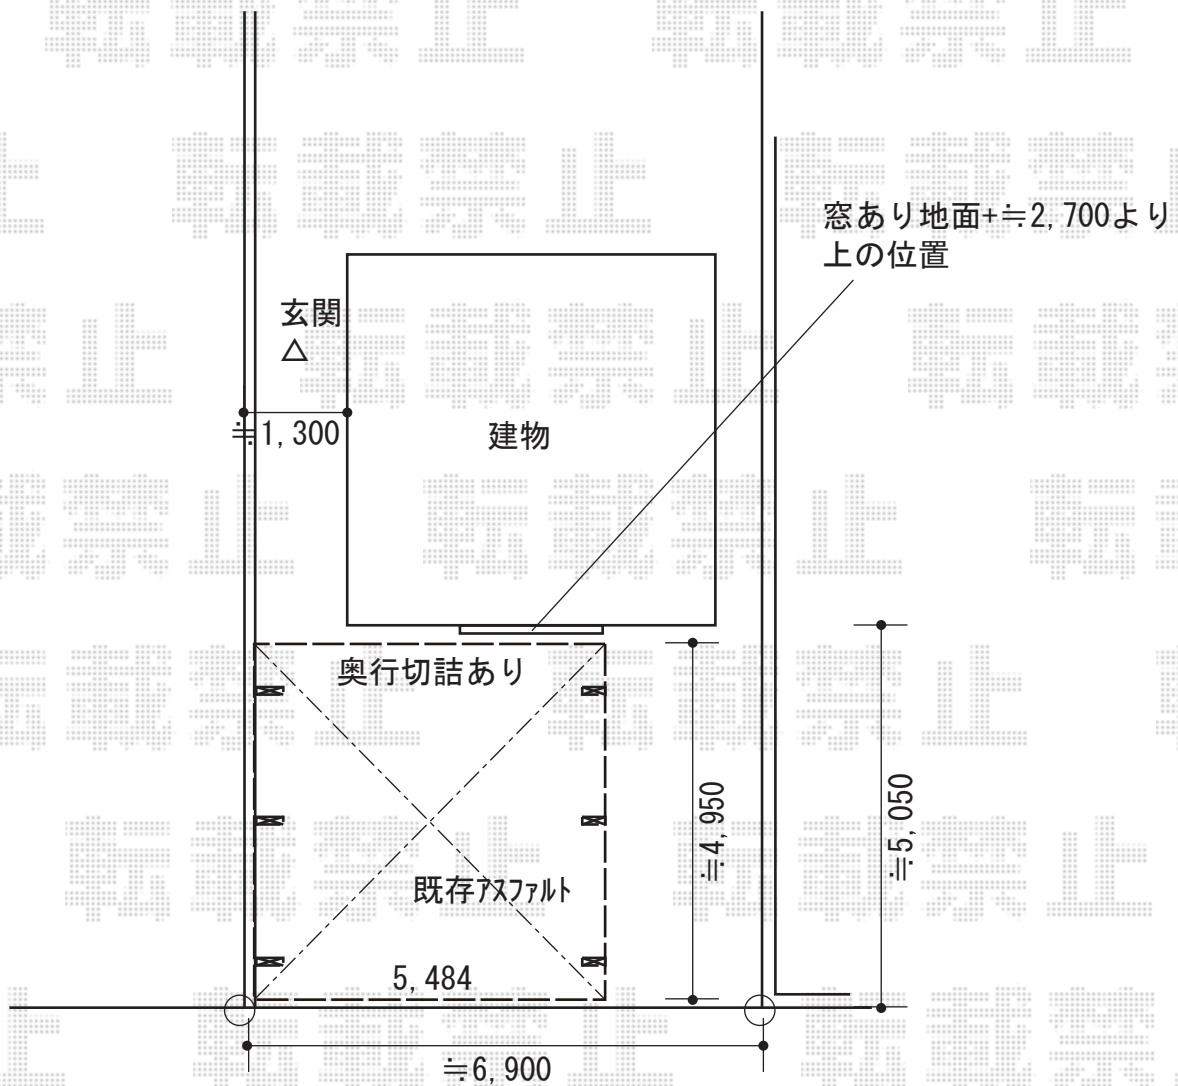

カーポート 施工概略図

LIXIL(トステム) テリオスポートIII 4500 2台用 角柱6本柱 積雪~150cm対応
幅= 5,484mm
奥行= 5,453mm
色: ナチュラルシルバー
屋根材: スチール折板(ペフ無)*9枚/別途算出
柱仕様: 標準柱仕様(有効高 約2,300mm)
横材: 無し

2019-6-618523

担当者

木挽