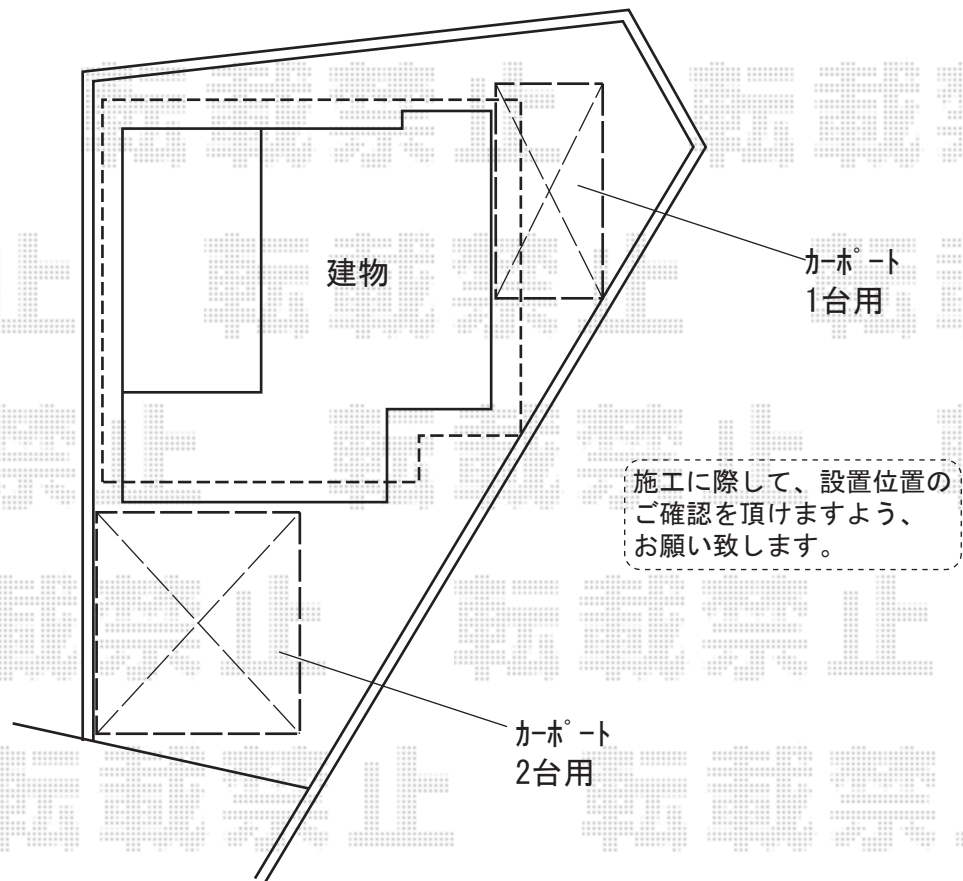

# カーポート 施工概略図

YKK AP 【01】 レイナポートグラン 積雪～20cm対応

幅= 3,000mm

奥行= 5,768mm

色： カームブラック

屋根材： 熱線遮断ポリカーボネート（アースブルーマット調）

柱仕様： ハイルフ柱仕様（有効高 約2,350mm）

YKK AP 【02】 レイナツインポートグラン 積雪～20cm対応

幅= 5,983mm

奥行= 5,768mm

色： カームブラック

屋根材： 熱線遮断ポリカーボネート（アースブルーマット調）

柱仕様： ハイルフ柱仕様（有効高 約2,350mm）

2019-6-618548

担当者

村上