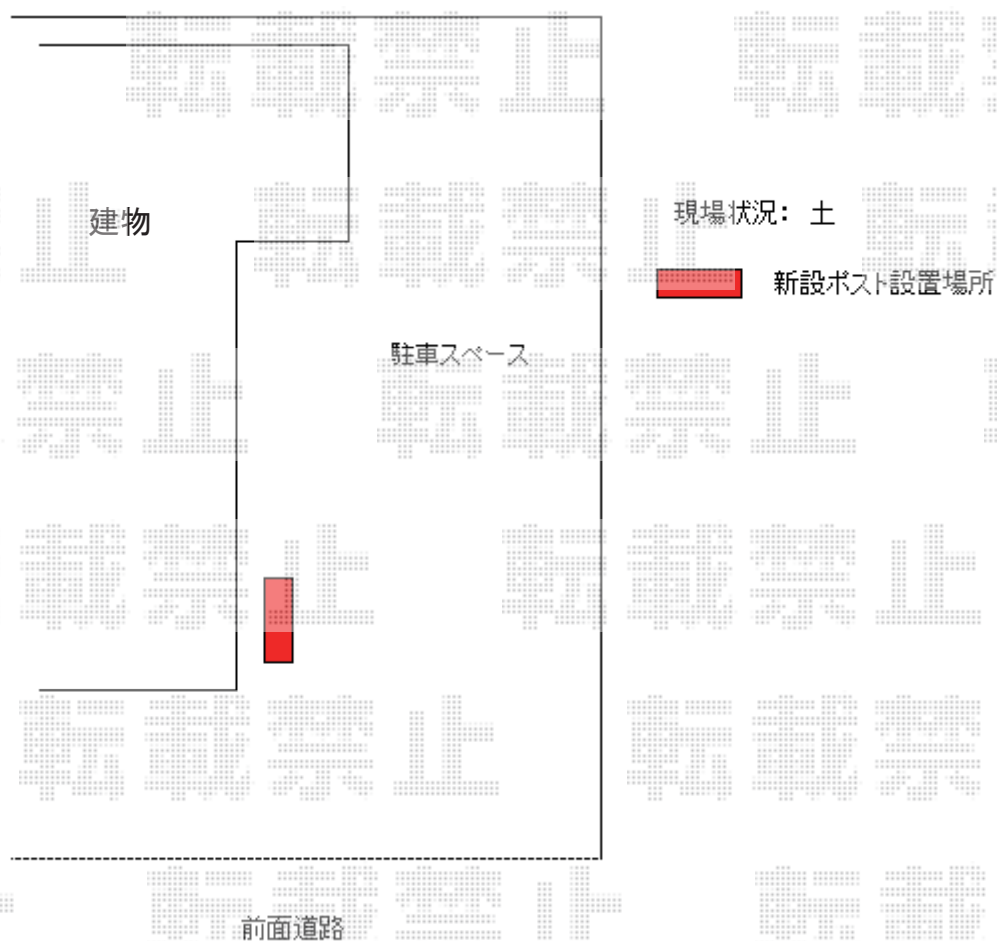

## 機能門柱 施工概略図

LIXIL (TOEX) ファンクションユニット ルミフェイス※ポスト無し仕様  
柱セット： インターホン用(色：シャイングレー+チェリーウッド)  
インターホンスピーサー： A  
サイン： 無し  
ポスト： 無し  
インターホン子機： 既存流用[アイホン JH-DA]

2019-6-618550

担当者

内田