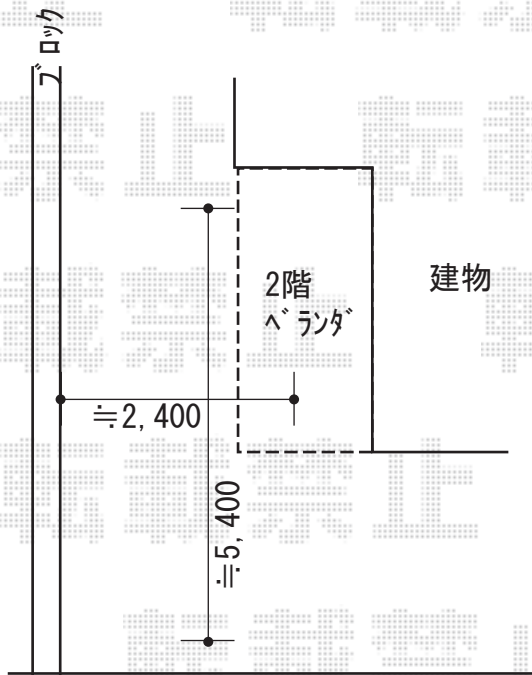

エクステリア工事 施工概略図

YKK AP レイナポートグラン 積雪~20cm対応
幅= 2,400mm
奥行= 5,400mm
色 : ホワイト
屋根材 : 熱線遮断ポリカーボネート(クリアマット)
柱仕様 : ハイルーフ柱仕様 (有効高 約2,350mm)

2019-6-618596

担当者

丸山