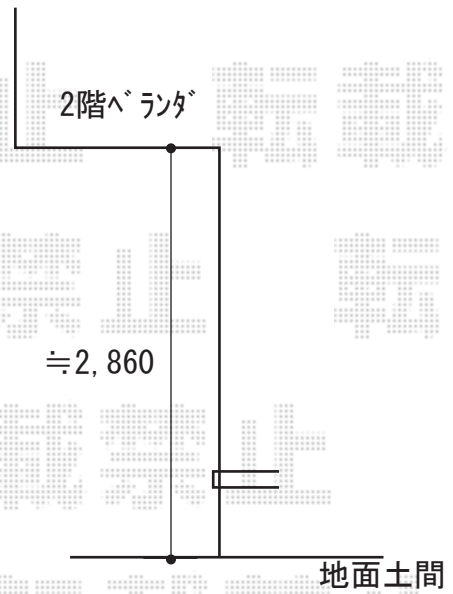

エクステリア工事 施工概略図

YKK AP レイナポートグラン 積雪~20cm対応
幅= 2,400mm
奥行= 5,400mm
色 : ホワイト
屋根材 : 熱線遮断ポリカーボネート(クリアマット)
柱仕様 : ハイルーフ柱仕様 (有効高 約2,350mm)

2019-6-618596

担当者

丸山