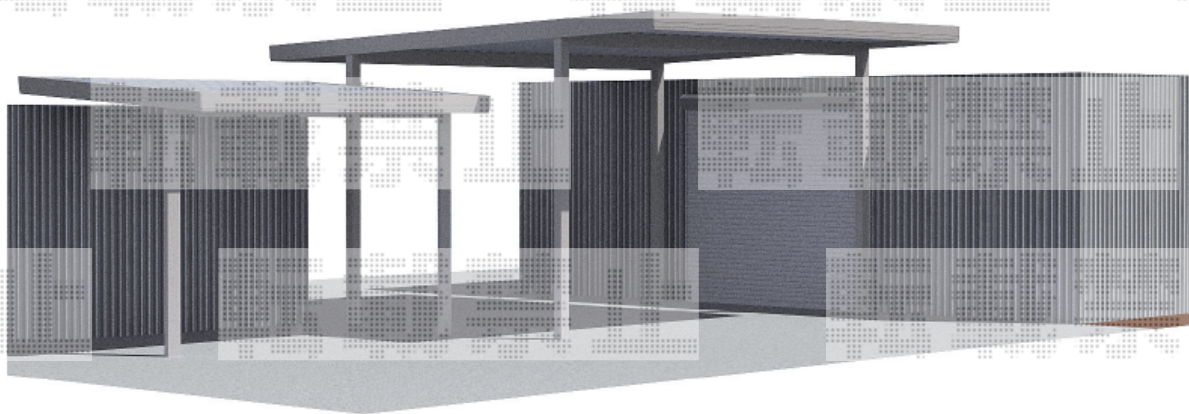

カーポート 施工概略図

LIXIL
テリオスポートⅢ積雪30
幅 5484
奥行 6052
高 3000
シャイングレー

LIXIL(トステム) テリオスポートⅢ 900 2台用 角柱4本柱 積雪~30cm対応
幅= 5,484mm
奥行= 6,053mm
色: シャイングレー
屋根材: スチール折板(ペフ無/t0.6mm)*9枚/別途算出
柱仕様: ロング柱30仕様(有効高 約3,000mm)
横材: 無し