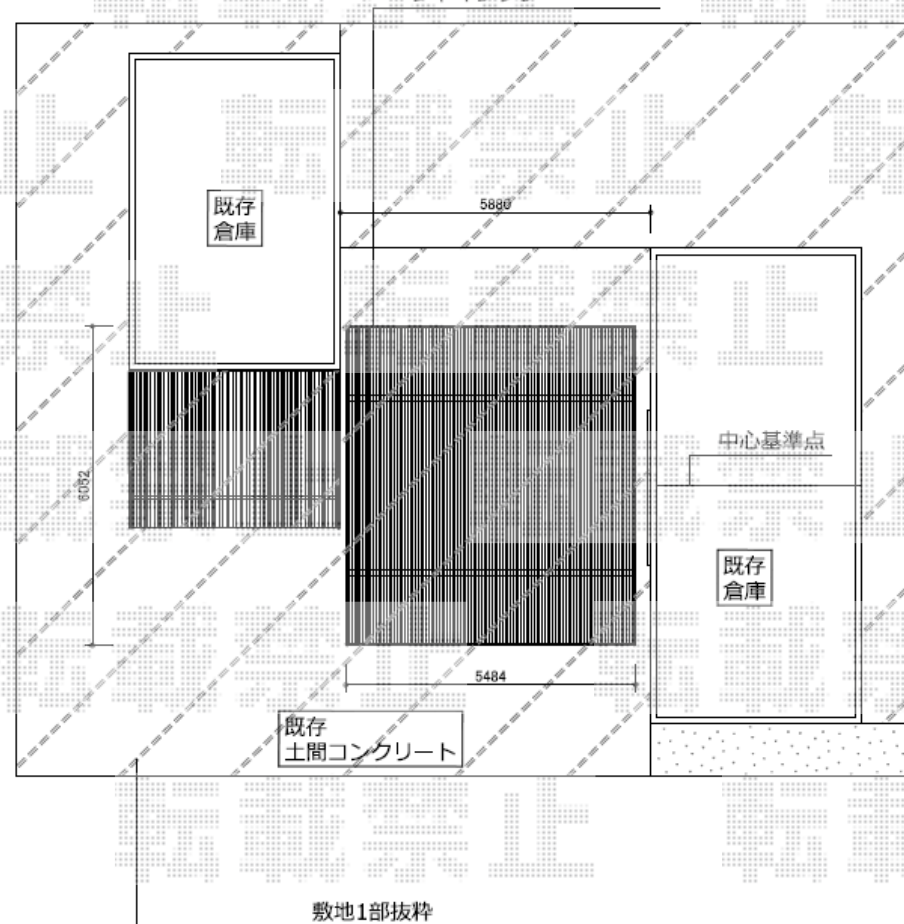

カーポート 施工概略図

LIXIL
テリオスポートⅢ積雪30
幅 5484
奥行 6052
高 3000
シャイングレー

LIXIL(トステム) テリオスポートⅢ 900 2台用 角柱4本柱 積雪~30cm対応
幅= 5,484mm
奥行= 6,053mm
色: シャイングレー
屋根材: スチール折板(ペフ無/t0.6mm)*9枚/別途算出
柱仕様: ロング柱30仕様(有効高 約3,000mm)
横材: 無し