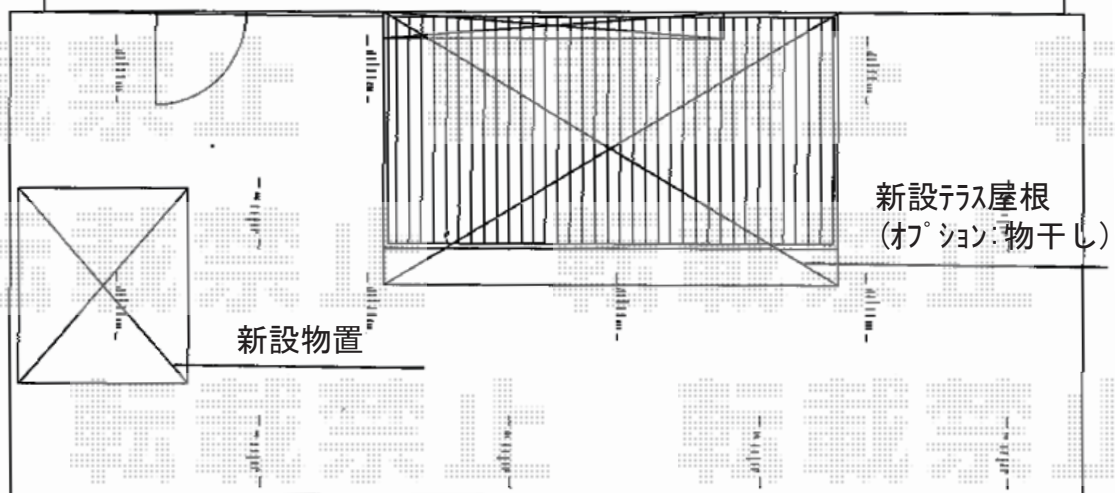

物置/テラス屋根 施工概略図

イナバ物置 ネクスタ 一般型 2210×1370×2020

間口= 2,210mm

奥行= 1,370mm

高さ= 2,020mm

色： プレミアムグレー

屋根タイプ： 標準型

耐荷重タイプ： 一般型

棚タイプ： 標準棚タイプ

数量： 1台

YKK AP ソラリア F型 テラスタイプ 単体 積雪～20cm対応

間口= 関東間2.0間 (柱芯々3,485mm 屋根幅3,670mm)

出幅= 7尺 (2,070mm)

色： プラチナステン

屋根材： 熱線遮断ポリカーボネート (クリアマット調)

柱仕様： 柱標準タイプ (柱2本)

施工方法： 上止め仕様

YKK AP ソラリア 吊り下げ式固定物干し 標準 2本入り×1セット *竿無し

色： プラチナステン

2019-6-618674

担当者

細川