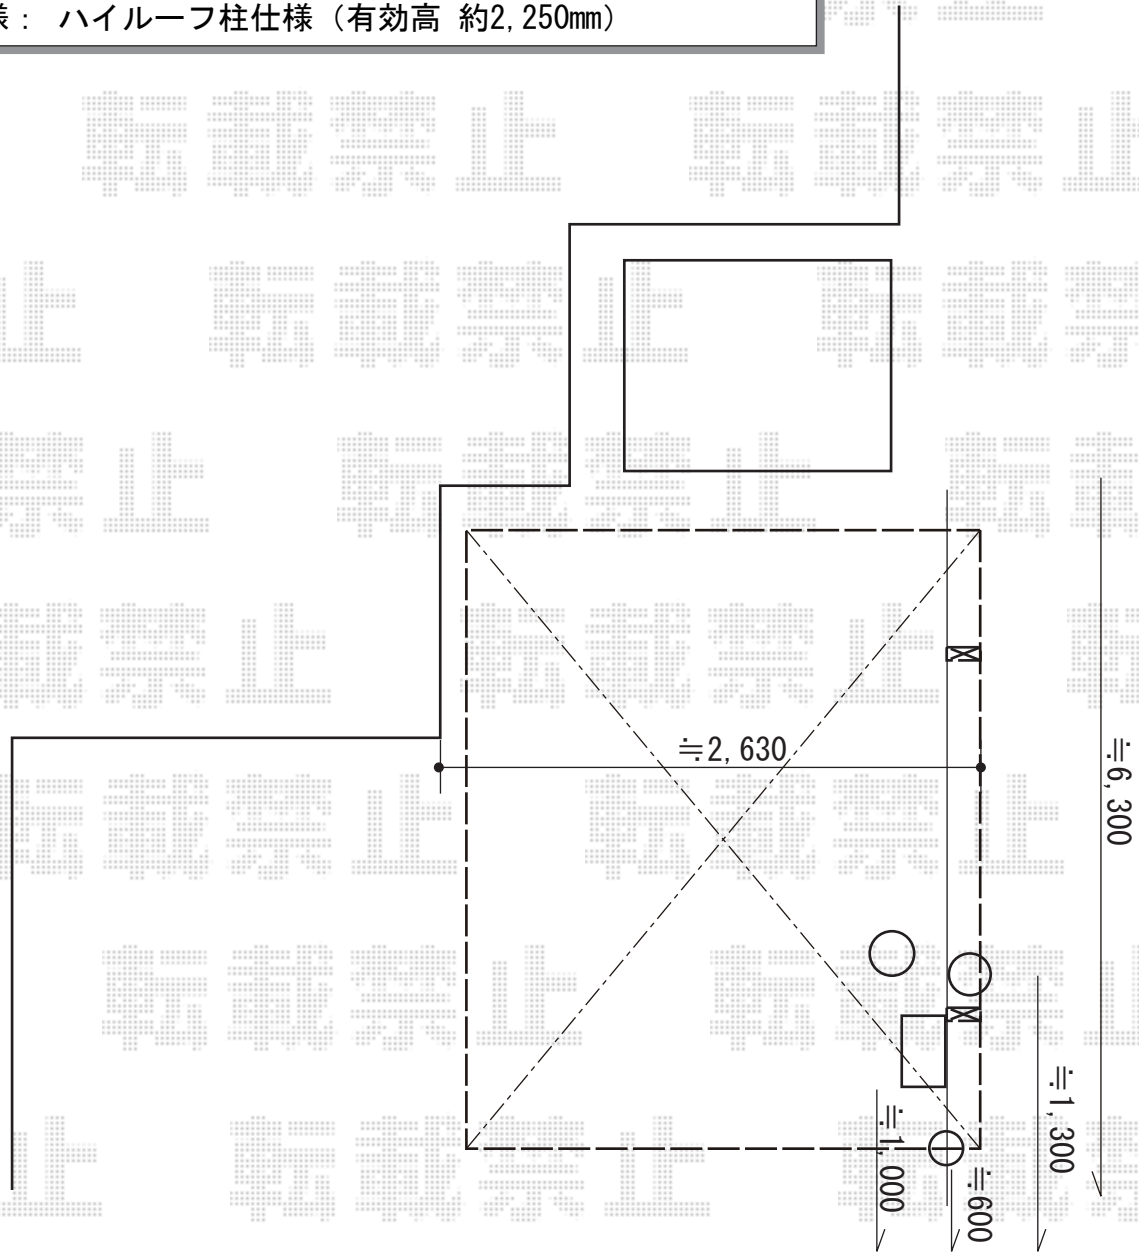

カーポート 施工概略図

Value Select プレシオスポート 積雪～20cm対応
幅= 2,400mm
奥行= 5,052mm
色： チャコールブラック
屋根材： 熱線遮断ポリカーボネート（スカイブルーマット調）
柱仕様： ハイーフ柱仕様（有効高 約2,250mm）

2019-6-618702

担当者 村上（公）