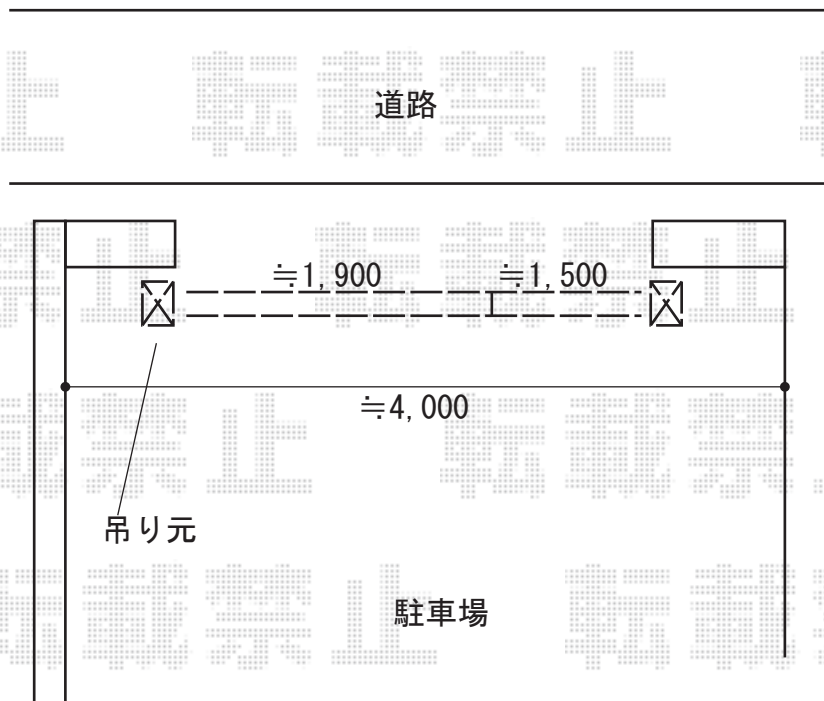

カーゲート施工概略図

LIXIL (TOEX) アルシャインII H型 Aタイプ ノンレール 片開き親子 (150+190) SP
開口幅= 2,992mm
全幅= 3,108 (150+190)mm
たたみ幅= 724mm
高さ= 1,450mm
色: シャイングレー
キャスター数: 2箇所
落棒数: 2本
吊元柱: 外観右

LIXIL アルシャインII H型 Aタイプ スペアキー

2019-6-618716