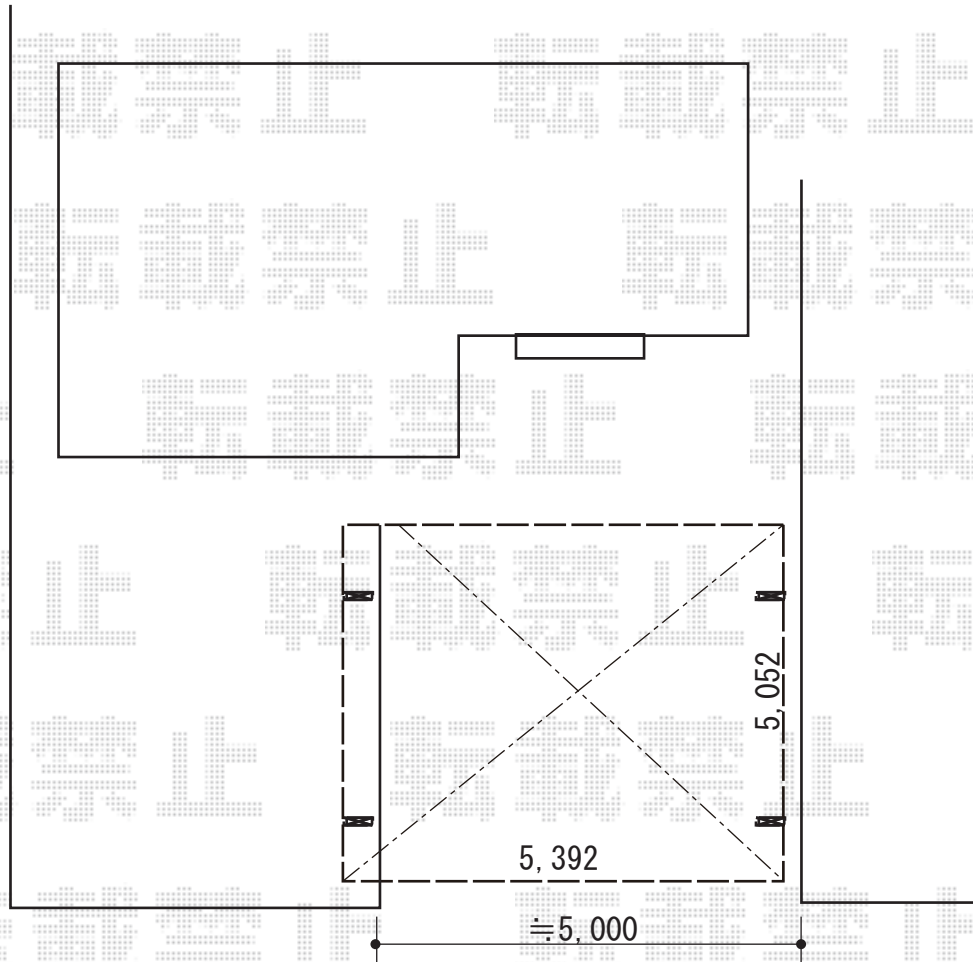

カーポート施工概略図

YKK AP レイナツインポートグラン 積雪~20cm対応
幅= 5,392mm
奥行= 5,052mm
色： プラチナステン
屋根材： 熱線遮断ポリカーボネート(クリアマット)
柱仕様： 標準柱仕様 (有効高 約2,000mm)

2019-6-618728

担当者 村上(公)