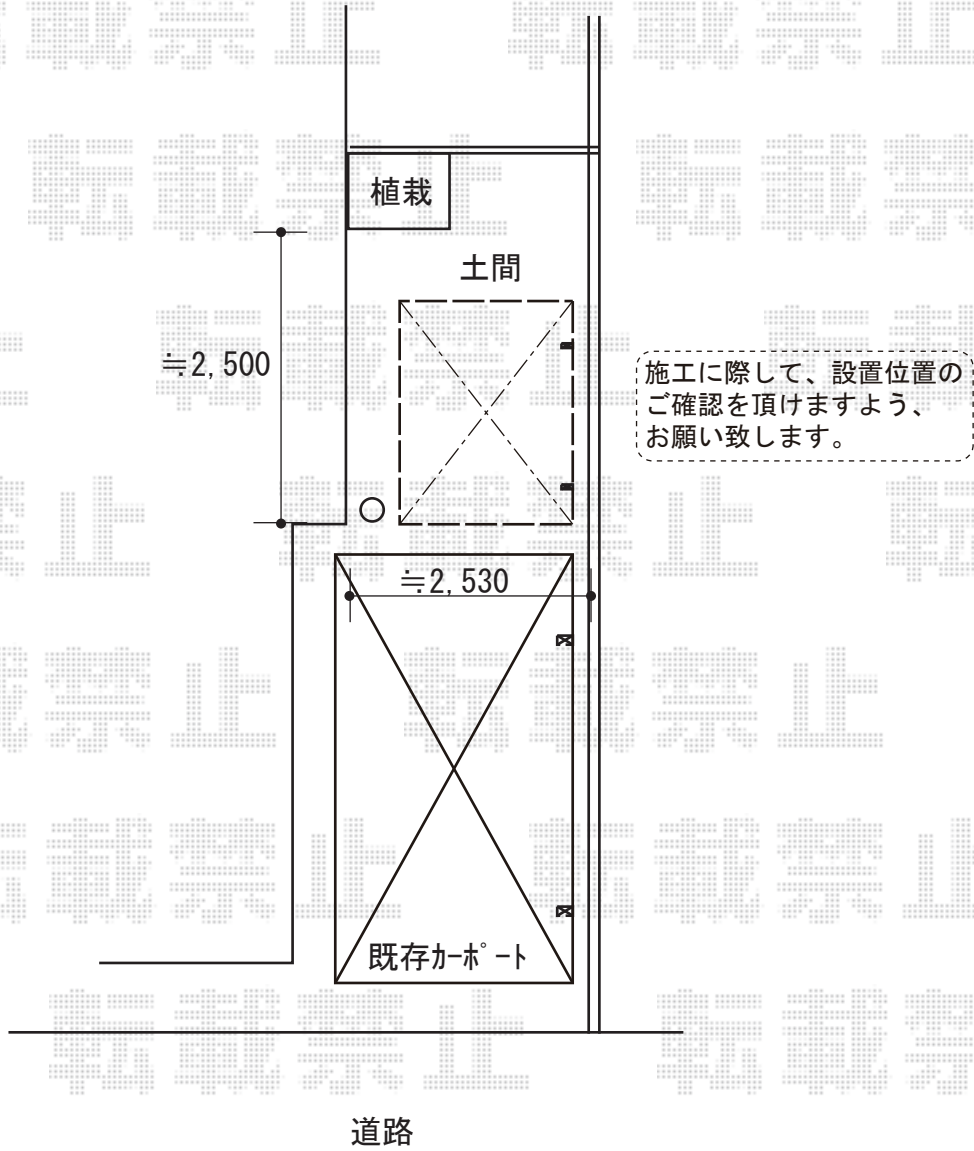

サイクルポート 施工概略図

LIXIL ネスカRミニ (ラウンドスタイル) 積雪~20cm対応
幅= 2,101mm
奥行= 2156mm (3台~5台用)
色: シャイングレー
屋根材: ポリカーボネート (クリアブラウン)
柱仕様: 標準柱仕様 (有効高 約1,900mm)

2019-6-618800	担当者	伊野
---------------	-----	----