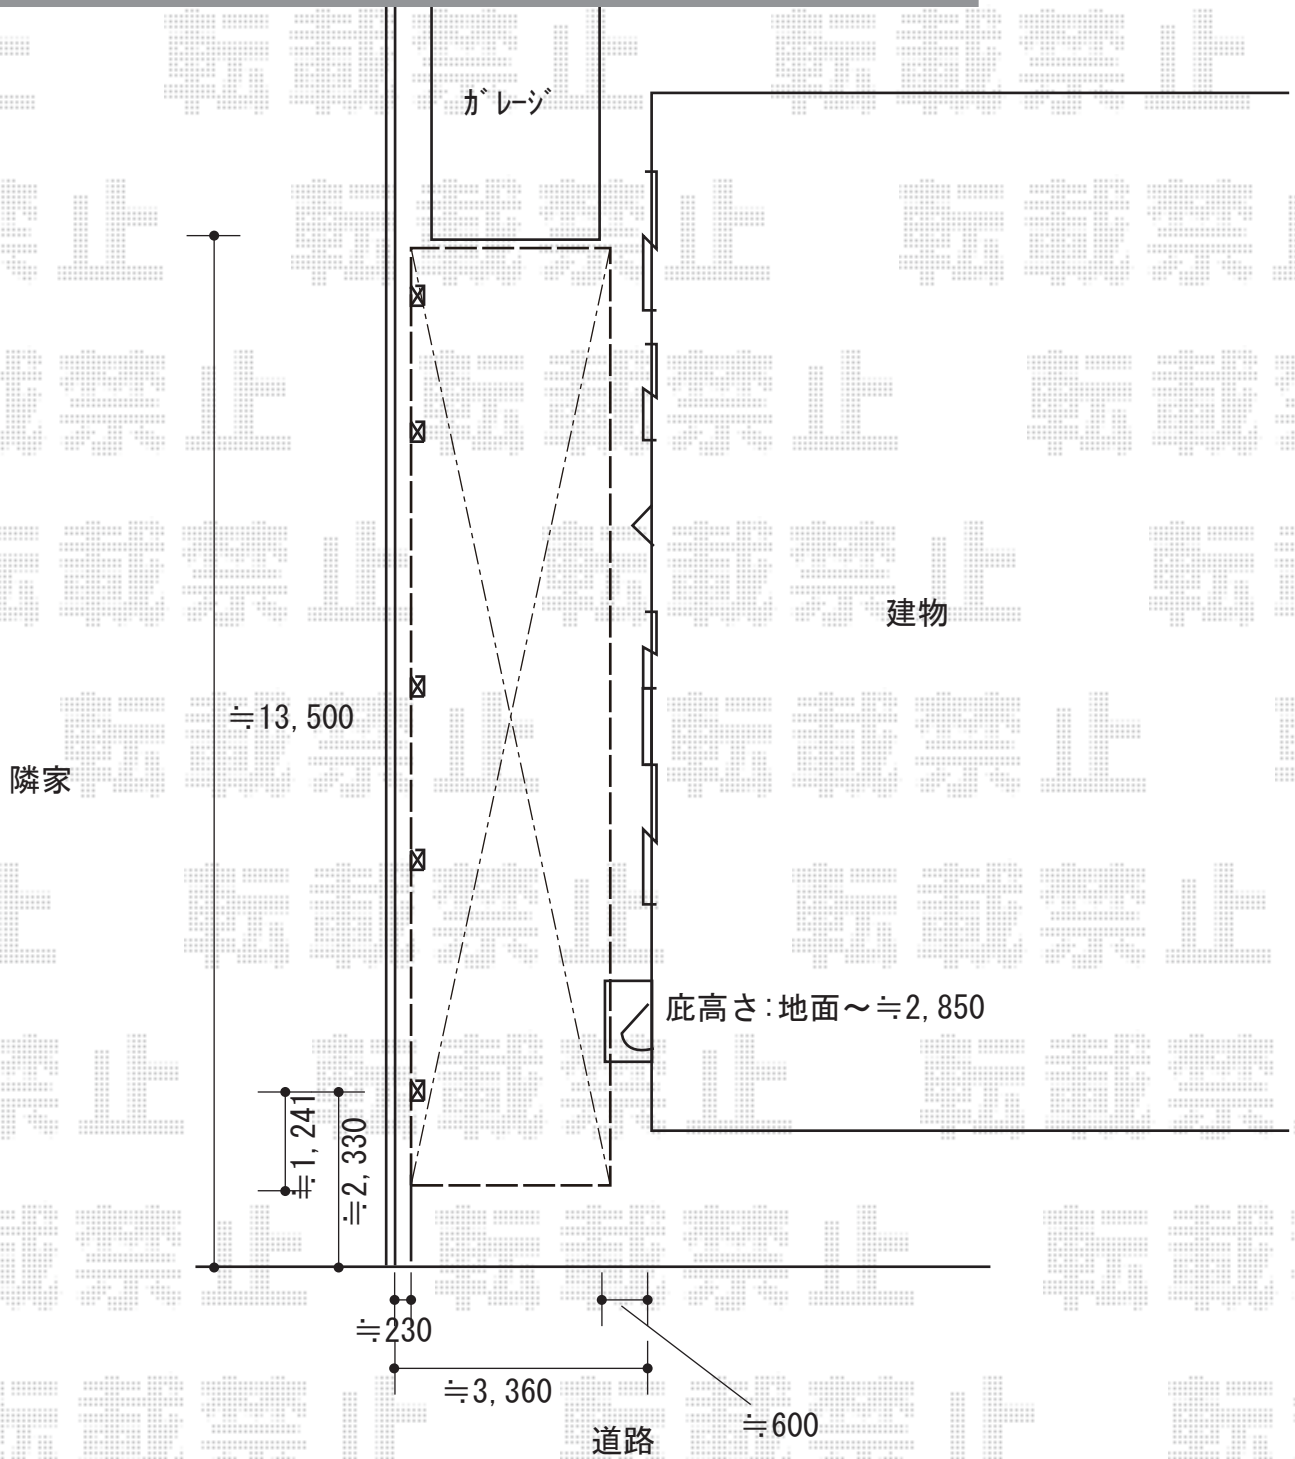

カーポート 施工概略図

LIXIL ネスカR (ラウンドスタイル) 縦連棟+延長 積雪~20cm対応
幅= 2,701mm 奥行= 12,442mm 色: シャイングレー
屋根材: ポリカーボネート (クリアマット・すりガラス調)
柱仕様: ロング柱25仕様 (有効高 約2,500mm)

LIXIL ネスカR 物干しセット 標準2本入×1セット
色: シャイングレー

2019-6-618854

担当者

伊野