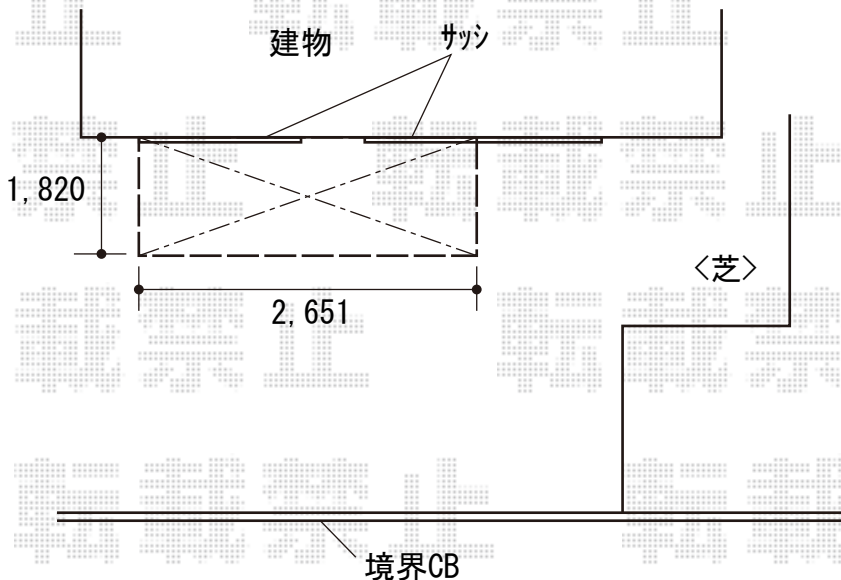

ウッドデッキ 施工概略図

YKK AP リウッドデッキ 200
間口= 1.5間(2,651mm)
出幅= 6尺(1,820mm)
色： ホワイトブラウン
床板： 縦貼り
幕板： 標準幕板
束柱： Tタイプ(400~550mm) (色： プラチナステン)

2019-6-618866

担当者

木附