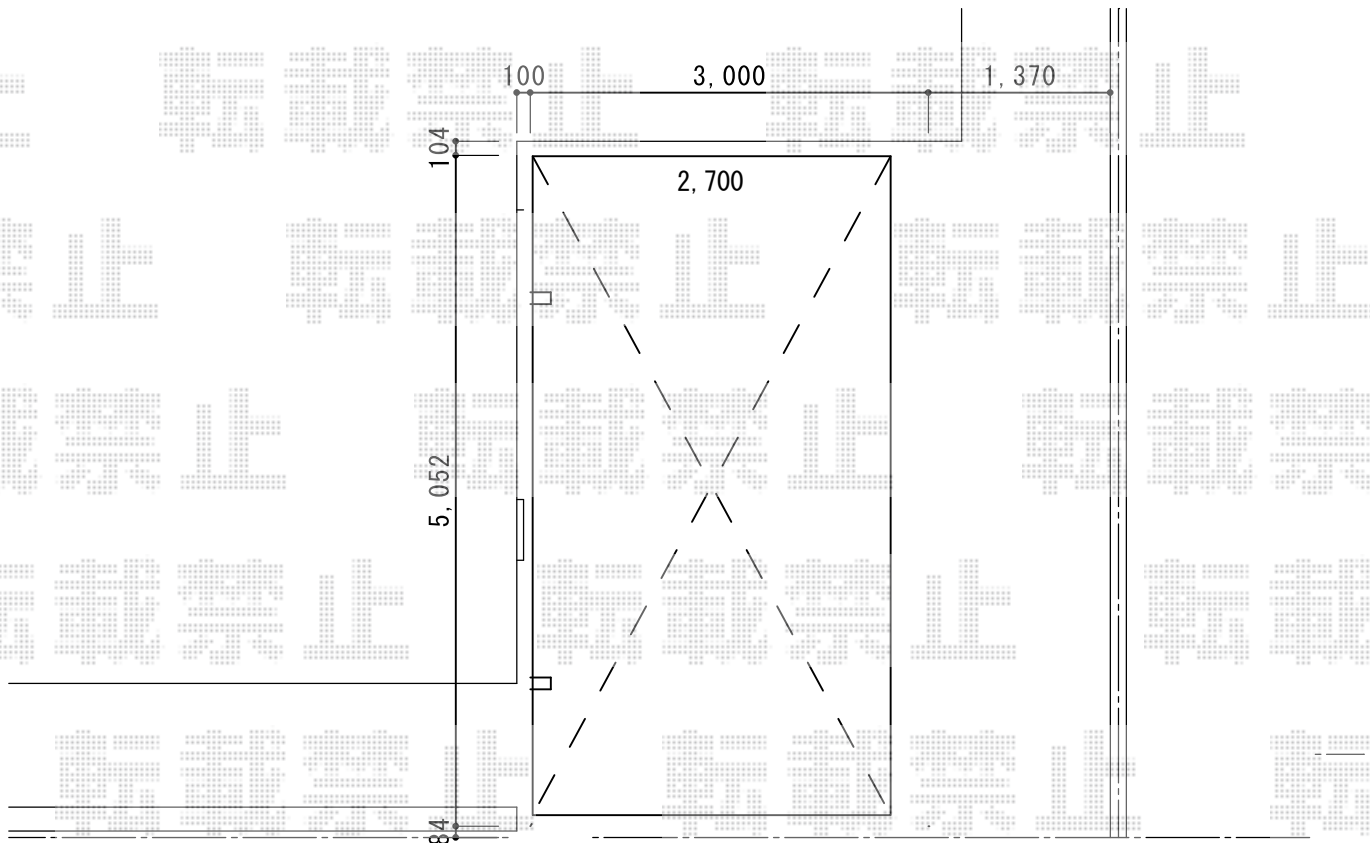

カーポート 施工概略図

YKK AP レイナポートグラン 積雪~20cm対応
幅= 2,700mm 奥行= 5,052mm
色： プラチナステン
屋根材： 熱線遮断ポリカーボネート(クリアマット)
柱仕様： ハイルフ柱仕様 (有効高 約2,350mm)

YKK AP レイナポートグラン 着脱式サポート 標準・ハイルフ兼用
2本入×1セット 色： プラチナステン

2019-6-618876

担当者 村上(公)