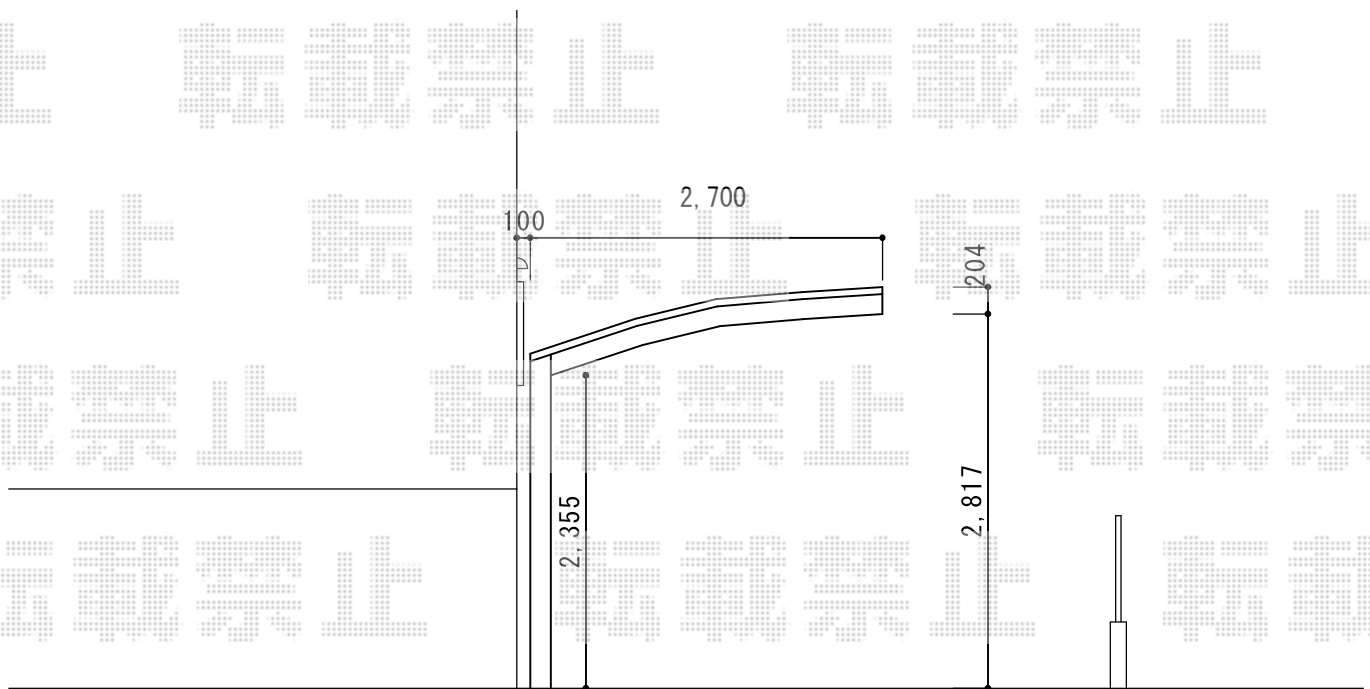

カーポート 施工概略図

YKK AP レイナポートグラン 積雪~20cm対応
幅= 2,700mm 奥行= 5,052mm
色： プラチナステン
屋根材： 熱線遮断ポリカーボネート(クリアマット)
柱仕様： ハイルフ柱仕様 (有効高 約2,350mm)

YKK AP レイナポートグラン 着脱式サポート 標準・ハイルフ兼用
2本入×1セット 色： プラチナステン

2019-6-618876

担当者 村上(公)