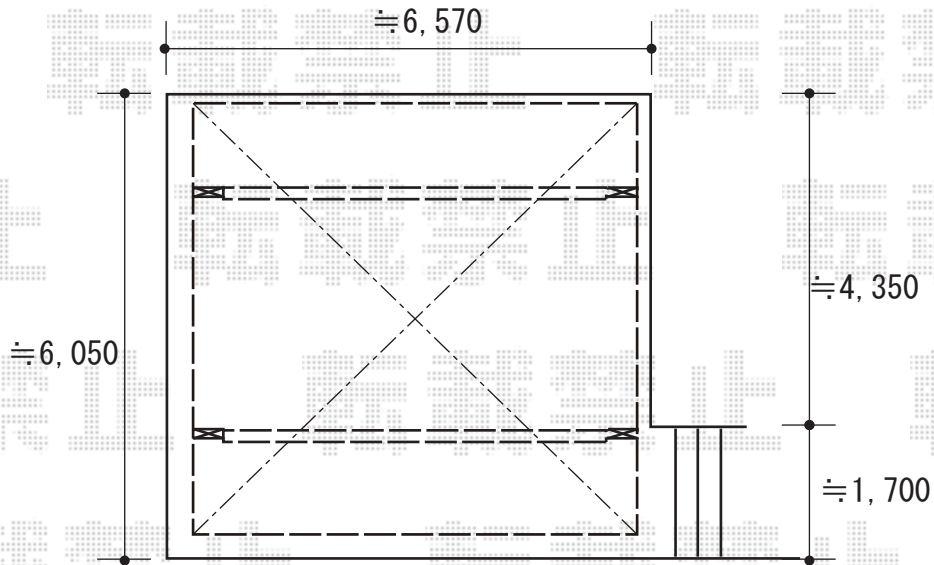

カーポート 施工概略図

LIXIL ネスカR (ラウンドスタイル) ワイド 積雪~20cm対応
幅= 6,060mm
奥行= 5,686mm
色 : シャイングレー
屋根材 : 熱線吸収ポリカーボネート (ブルーマットS・すりガラス調)
柱仕様 : 標準柱仕様 (有効高 約2,200mm)

2019-6-618991

担当者 村上 (公)