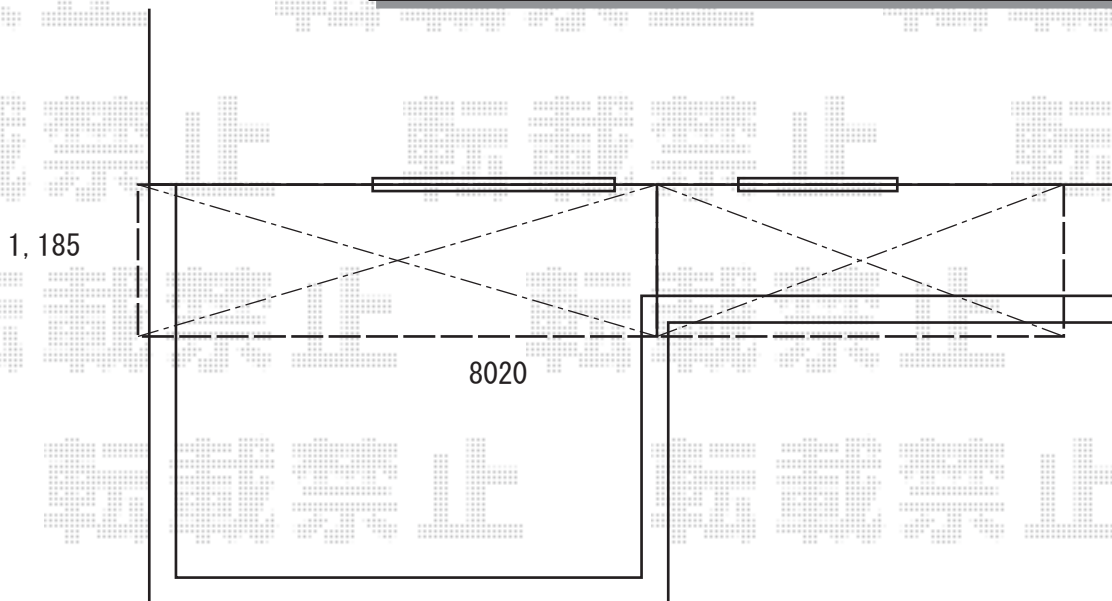

バルコニー屋根/物置 施工概略図

LIXIL スピーネ F型 ルーフタイプ 連棟 積雪～20cm対応
間口= メーター8000[4000+4000] (柱芯々7,800mm 屋根幅8,020mm)
出幅= 4尺 (1,185mm)
色: ホワイト
屋根材: ポリカーボネート (クリアマット・すりガラス調)
柱仕様: 柱無しタイプ
施工方法: 上止め仕様

LIXIL スピーネ 吊り下げ物干しAセット 標準 2本入り×1セット
色: ホワイト

イナバ物置 【ご提案】ネクスタ 一般型 2210×1790×2020
間口= 2,210mm 奥行= 1,790mm 高さ= 2,020mm
色: 【未定】
屋根タイプ: 標準型 耐荷重タイプ: 一般型
棚タイプ: 標準棚タイプ 数量: 1台

2019-6-619032

担当者

中島