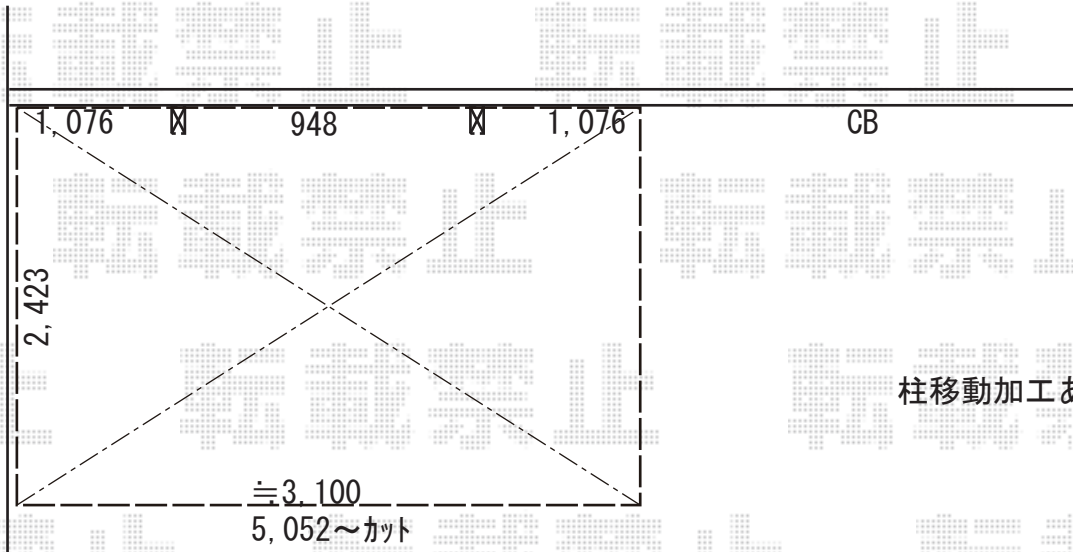

カーポート 施工概略図

柱移動加工あり

YKK AP エフルージュグラン 積雪~20cm対応  
幅= 2,423mm  
奥行= 5,052mm  
色： カームブラック  
屋根材： ポリカーポネート（トーマイマット）※4枚入×1セット  
柱仕様： ハイロング柱仕様（有効高 約2,800mm）

YKK AP 追加部材 85° エルポ【AHY-TB1-1】×2セット  
色： ブラック

2019-6-619050