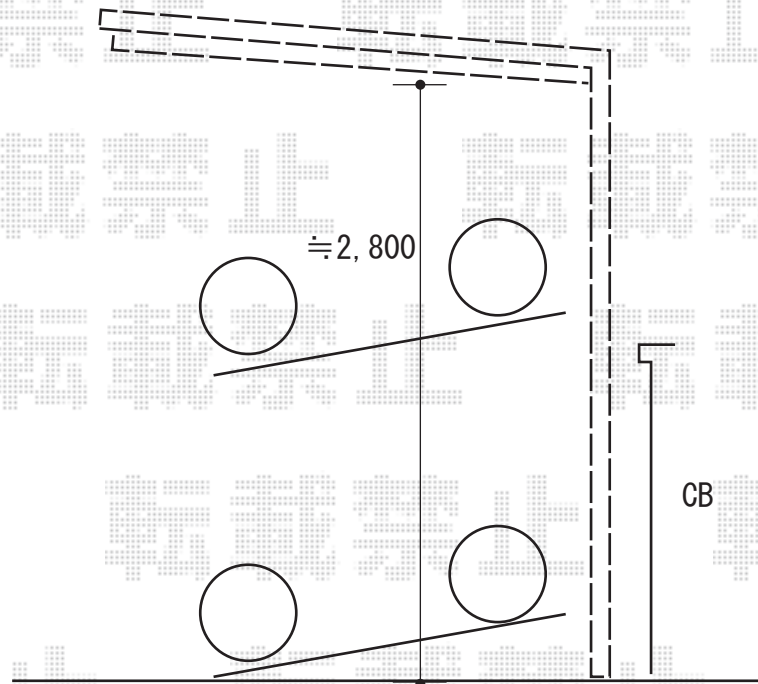

カーポート 施工概略図

柱移動加工あり

YKK AP エフルージュグラン 積雪~20cm対応  
幅= 2,423mm  
奥行= 5,052mm  
色： カームブラック  
屋根材： ポリカーポネート（トーマイマット）※4枚入×1セット  
柱仕様： ハイロング柱仕様（有効高 約2,800mm）

YKK AP 追加部材 85° エルポ【AHY-TB1-1】×2セット  
色： ブラック

2019-6-619050