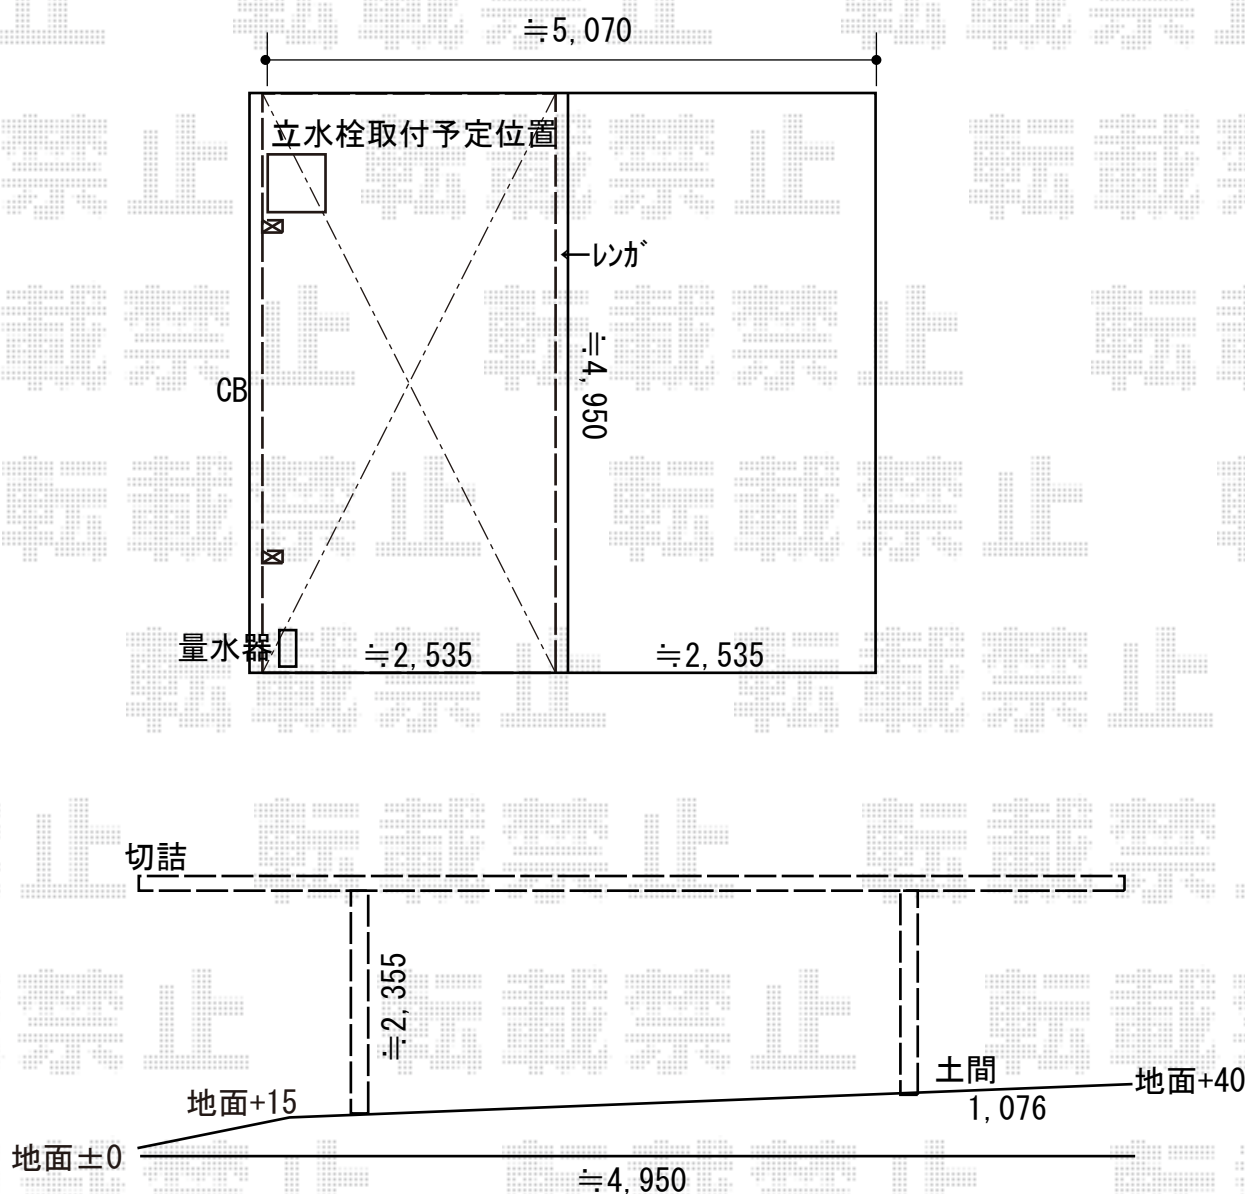

カーポート 施工概略図

YKK AP レイナポートグラン 積雪～20cm対応

幅= 2,400mm

奥行= 5,052mm

色： プラチナステン

屋根材： 熱線遮断ポリカーボネート（アースブルーマット調）

柱仕様： ハイルフ柱仕様（有効高 約2,350mm）

YKK AP レイナポートグラン 着脱式サポート 標準・ハイルフ兼用 2本入り×1セット

色： プラチナステン

※納まりはイメージです。

立水栓につきましては、再度現場調査を行います。

2019-6-619097

担当者

新西