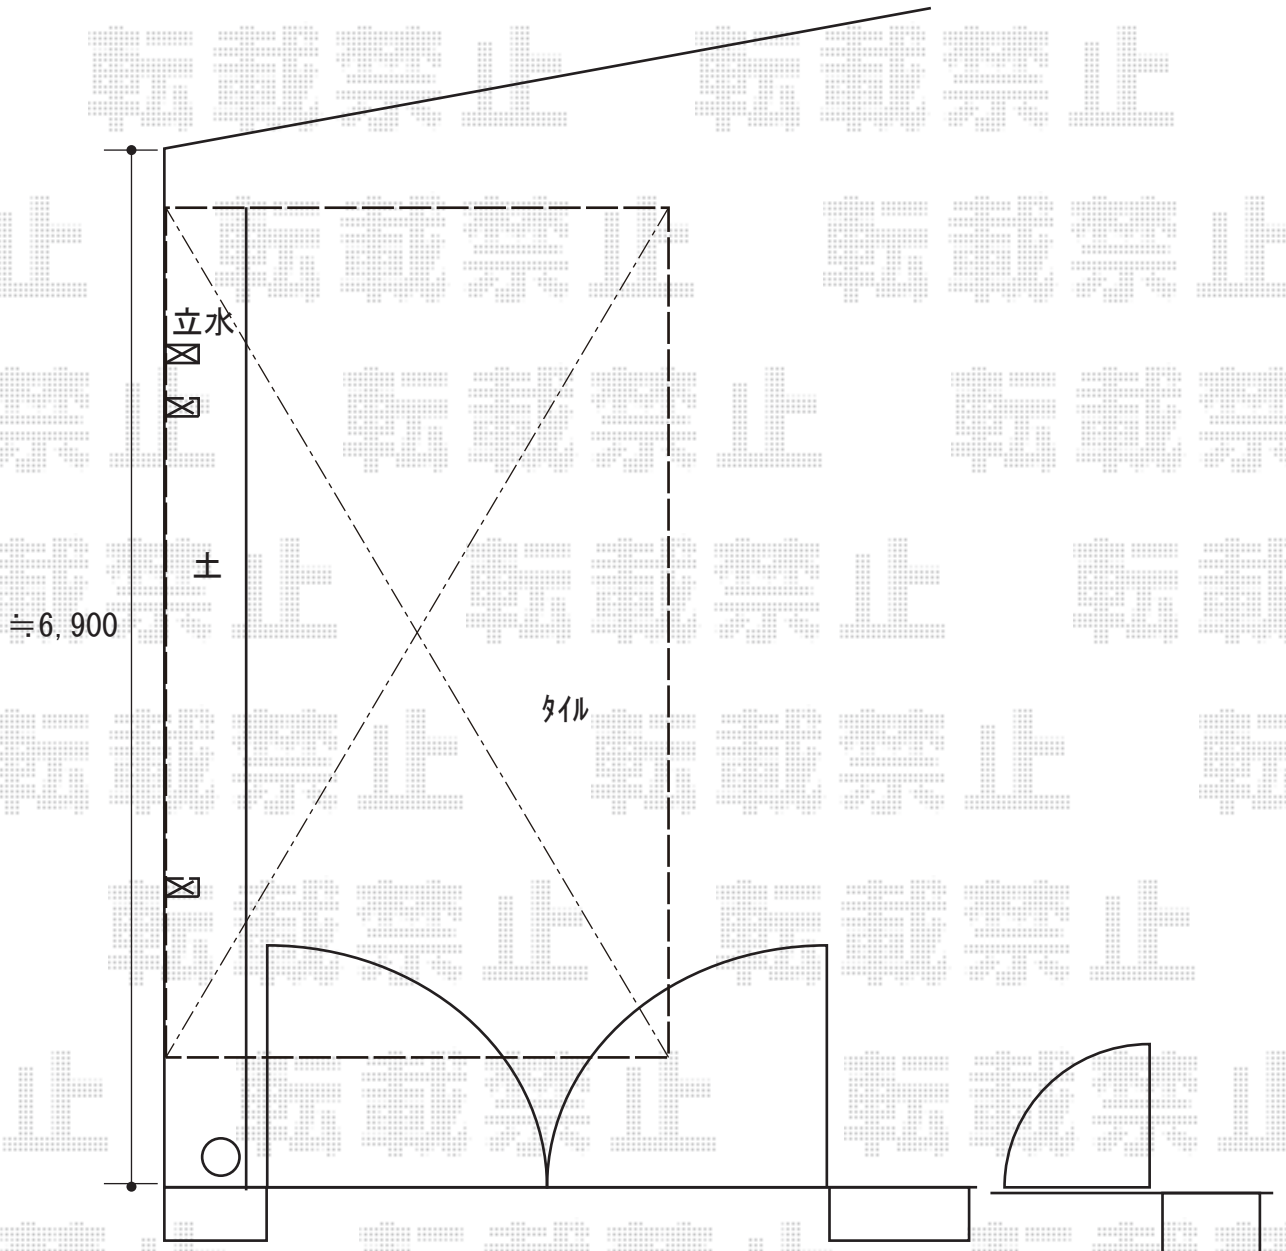

カーポート 施工概略図

LIXIL フーゴA (アーチスタイル) 積雪~20cm対応
幅= 2,700mm
奥行= 5,688mm
色: シャイングレー
屋根材: 熱線吸収ポリカーボネート (クリアマットS・すりガラス調)
柱仕様: 標準柱仕様 (有効高 約2,200mm)

2019-6-619147

担当者

伊野