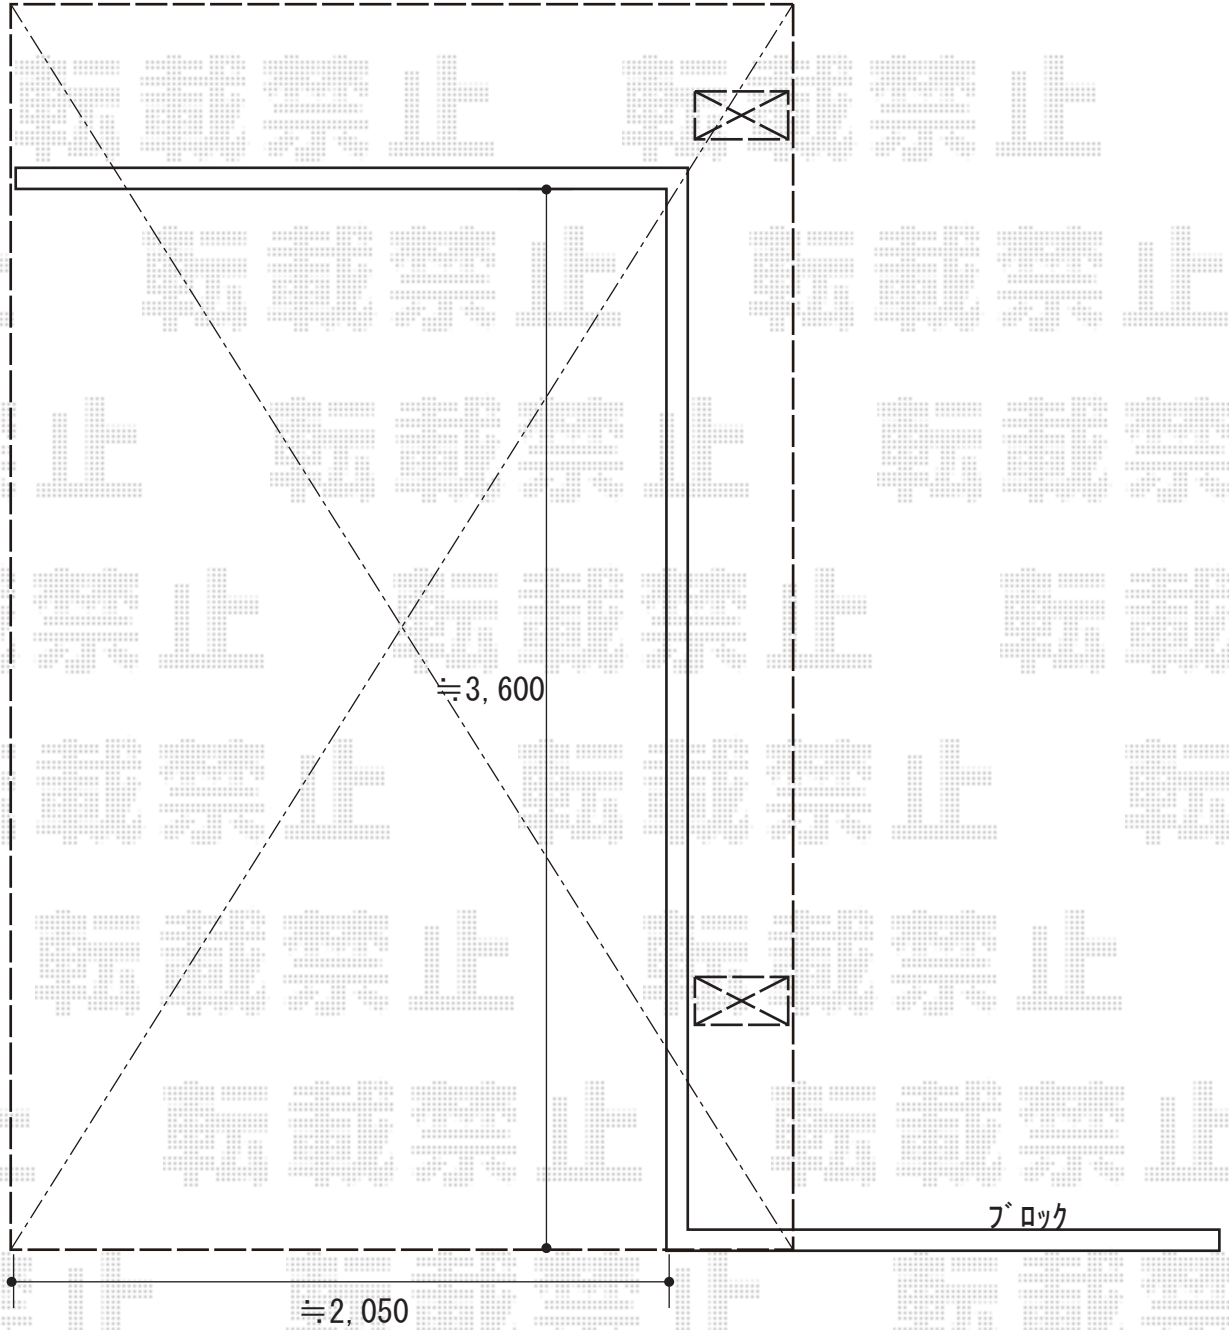

カーポート 施工概略図

LIXIL ネスカR (ラウンドスタイル) 積雪~20cm対応
幅= 2,400mm
奥行= 4,980mm
色: ホワイト
屋根材: ポリカーボネート (クリアブルー)
柱仕様: 標準柱仕様 (有効高 約2,200mm)

2019-6-619158

担当者

村上 (公)