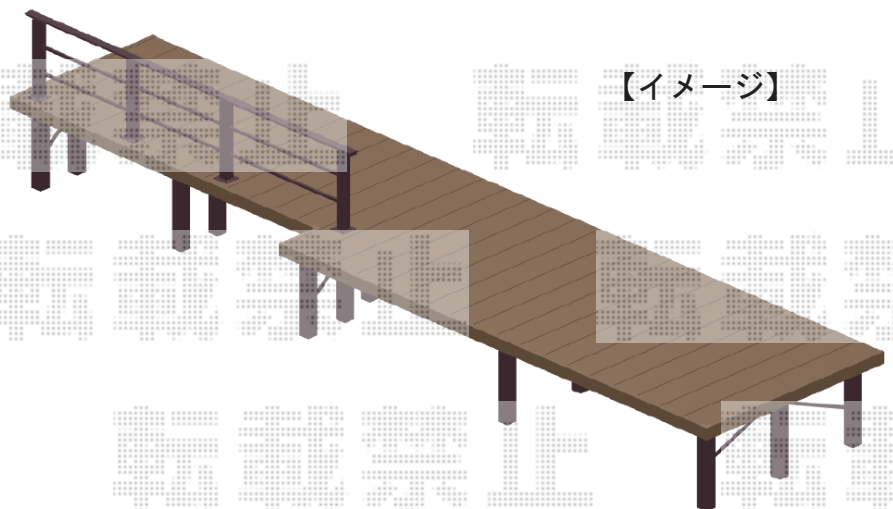

YKK AP ルシアスデッキフェンスB03型 横格子2本タイプ

笠木： 3スパン用×1

笠木部品： 端部キャップ×1セット

横格子 (2本入)： T80/08用×2 10用×1

中柱セット： T80×2

端柱セット (2本入)： T80×1

ベースプレート化粧カバー： 4セット

色： カームブラック