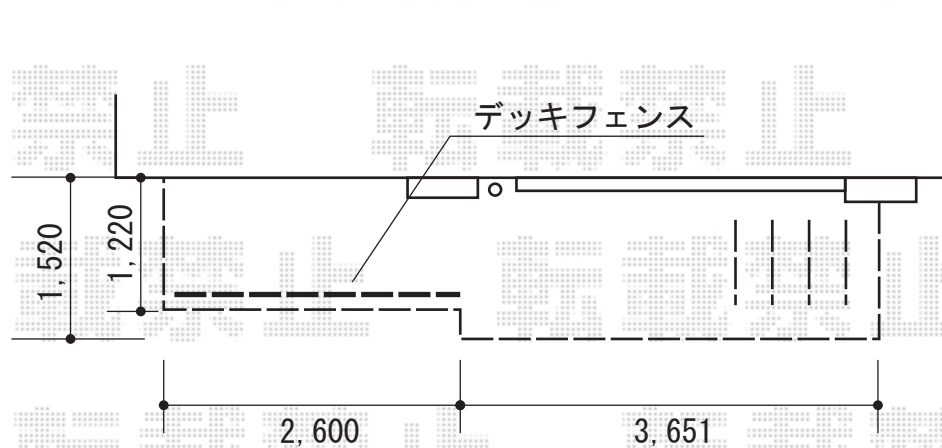

## ウッドデッキ 施工概略図

YKK AP リウッドデッキ 200

間口= 6,251mm

出幅= 4尺 (1,220mm) /5尺 (1,520mm)

色： レッドブラウン

床板： 縦貼り

幕板： 標準幕板

束柱： Uタイプ(700mm) (色： カームブラック)

YKK AP ルシアスデッキフェンスB03型 横格子2本タイプ

笠木： 3スパン用×1

笠木部品： 端部キャップ×1セット

横格子 (2本入)： T80/08用×2 10用×1

中柱セット： T80×2

端柱セット (2本入)： T80×1

ベースプレート化粧カバー： 4セット

色： カームブラック