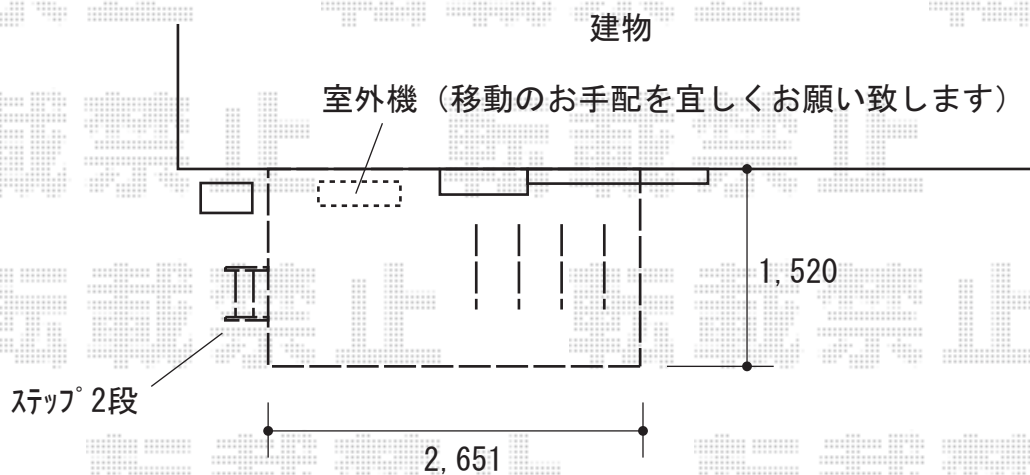

ウッドデッキ 施工概略図

Value Select 【2/土間側】 マージウッドデッキ

間口= 1.5間(2,651mm)

出幅= 5尺(1,520mm)

色： レッドウッド

床板： 縦貼り

幕板： 標準幕板

束柱： Tタイプ(400~550mm)/色： カームブラック

Value Select 【2/土間側】 マージウッドデッキ ステップSタイプ (2段) ×1セット

色： レッドウッド

2019-6-619178

担当者

安田