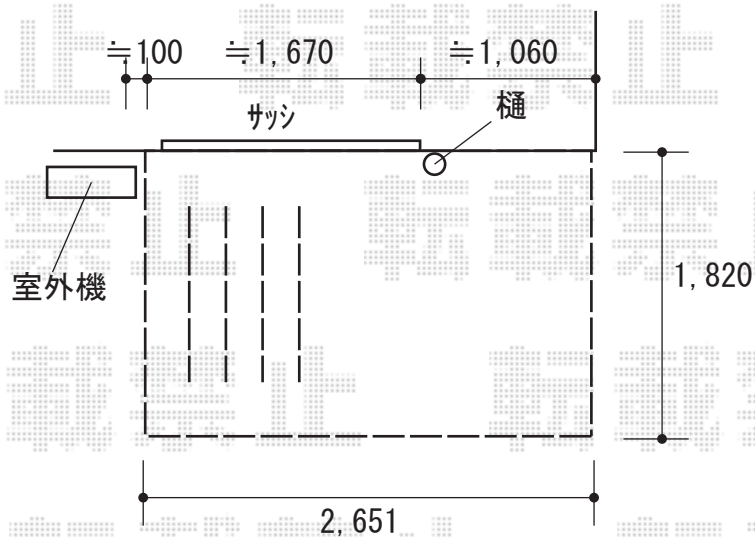

# ウッドデッキ 施工概略図

YKK AP リウッドデッキ 200  
間口= 1.5間 (2,651mm)  
出幅= 6尺 (1,820mm)  
色： ナチュラルブラウン  
床板： 縦貼り  
幕板： 標準幕板  
束柱： Tタイプ (400~550mm) (色： プラチナステン)

2019-6-619201

担当者

木附