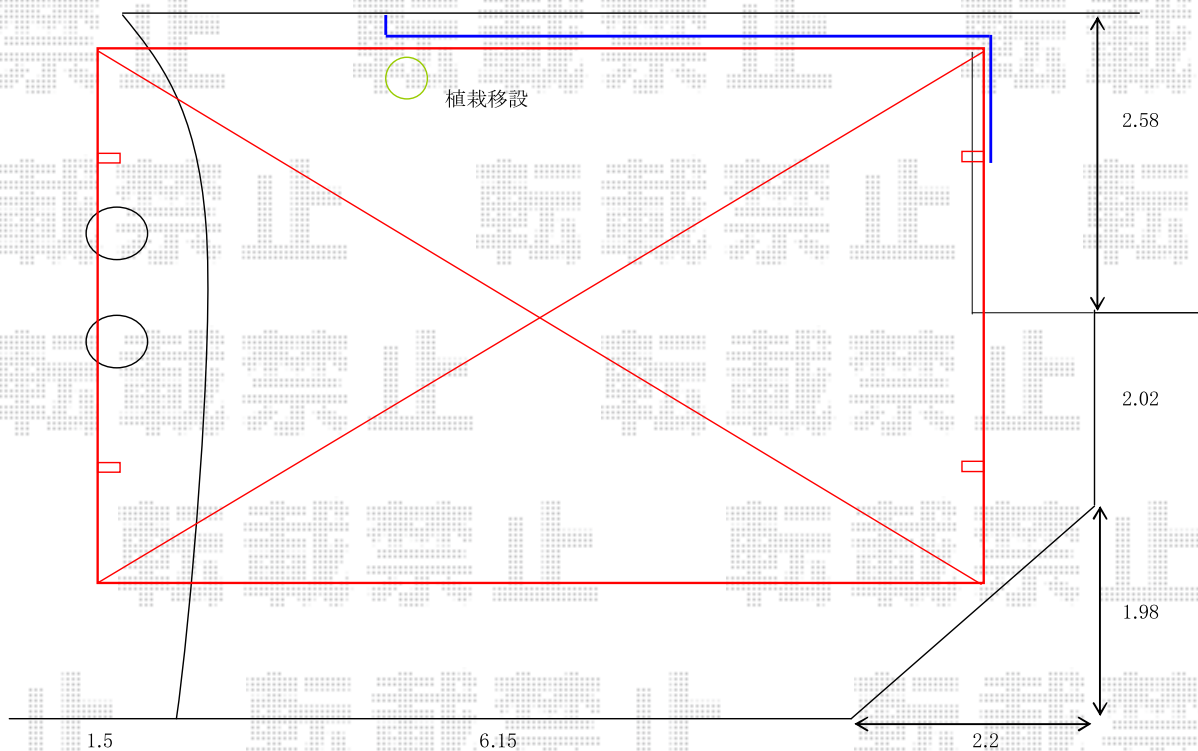

カーポート 施工概略図

YKK AP エフルージュ トリプル 積雪~20cm対応
幅= 7,928mm
奥行= 5,052mm
色 : プラチナステン
屋根材 : 【仮】ポリカーボネート (色 : 【未定】)
柱仕様 : ハイルフ柱仕様 (有効高 約2,350mm)

YKK AP エフルージュトリプル カーポート用ダウンライト
LED照明 : × 2
サージプロテクタ : × 1
配線カバー(柱用) : 高さ24用 × 1
配線カバー(梁用) : 幅36用+幅60用 × 1
連結部品 : × 1
色 : ダウンライト・配線カバー色/プラチナステン