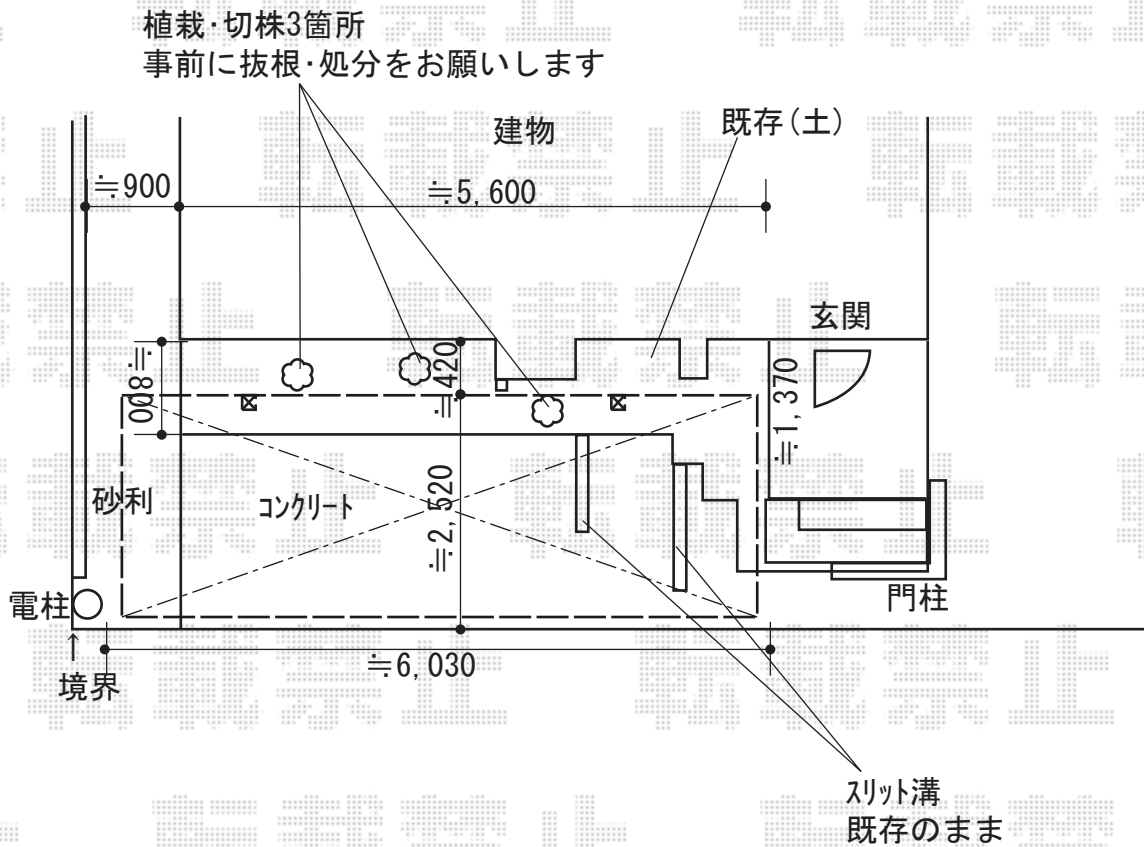

カーポート 施工概略図

YKK AP エフルージュグラン 積雪~20cm対応
幅= 2,423mm
奥行= 5,768mm
色： プラチナステン
屋根材： 熱線遮断ポリカーボネート(クリアマット)
柱仕様： ハイルフ柱仕様 (有効高 約2,350mm)

2019-6-619292

担当者

村上(公)