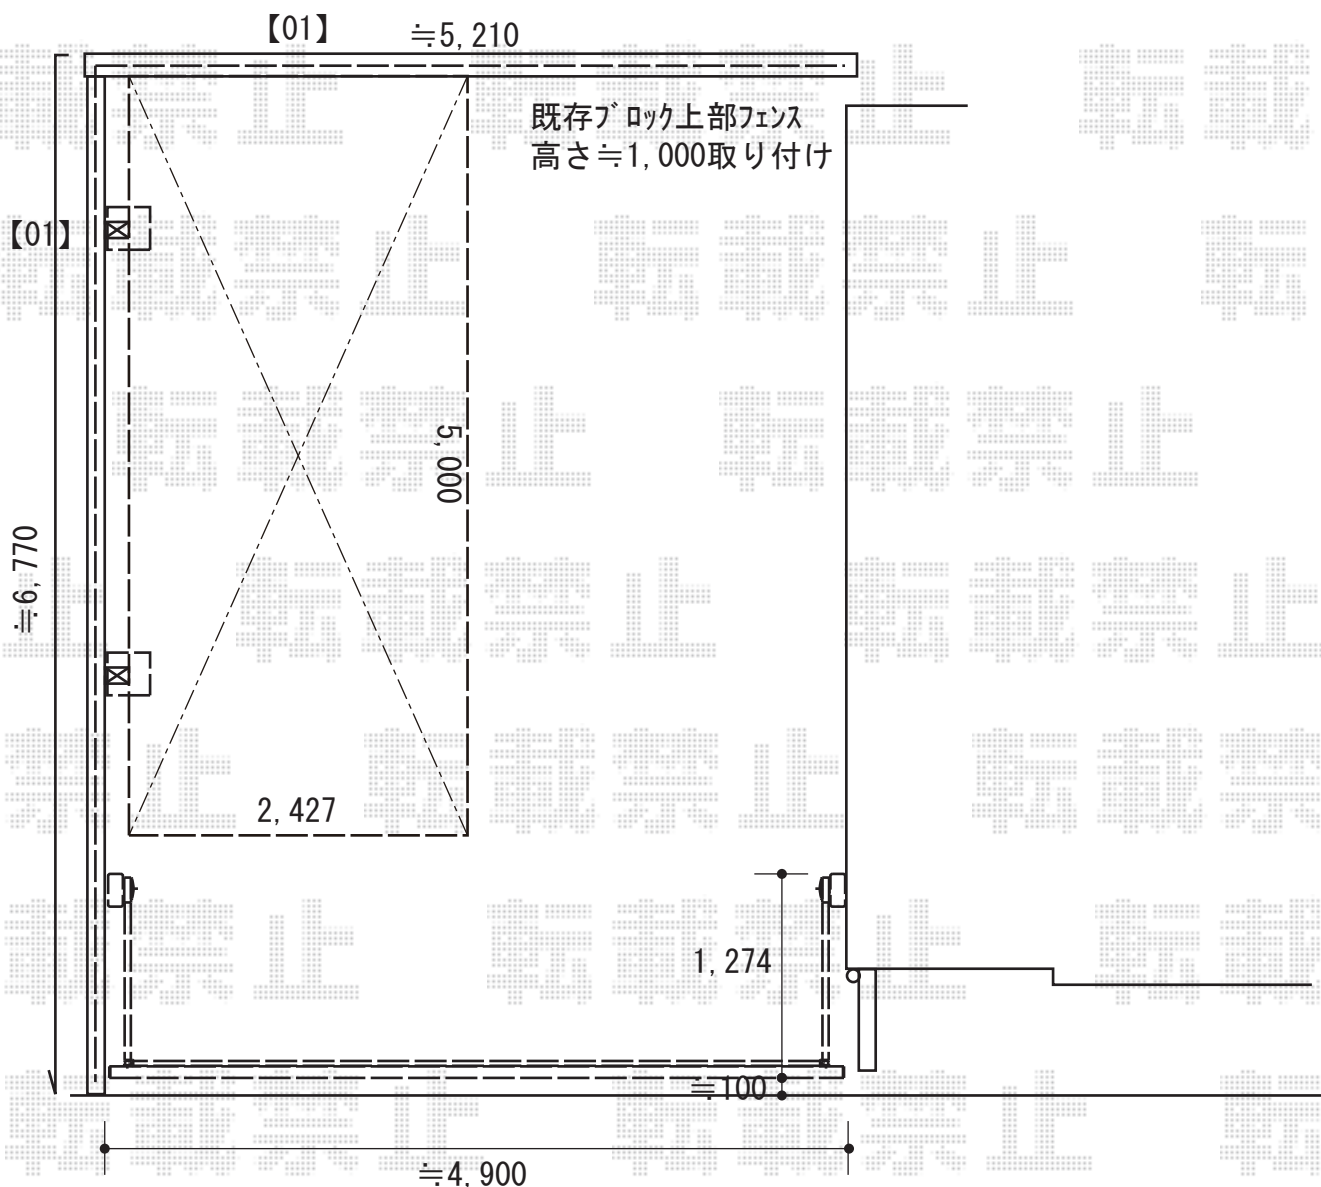

エクステリア商品 施工概略図

LIXIL カーポートSC 積雪～20cm対応

幅= 2,427mm 奥行= 5,000mm 色：ブラック

屋根材： ナチュラルシルバーF

柱仕様： ロング柱25仕様（有効高 約2,500mm）

LIXIL (TOEX) ワイドオーバードアS2型 手動式

本体 (W×H) = (4,750mm × 1,000mm) 色： ナチュラルシルバーF

柱仕様： ハイルフ柱仕様（有効通過高2,150mm） 駆動： 手動式

四国化成 【01】 テネシーフェンス N1型 自由支柱

本体1枚 (W×H) = H1000 (1,974×940mm) × 7枚 【TF1-1020IW】

自由支柱KS： H1000 × 9本 【62FKSP-10IW】

コーナー継手： × 1セット 【60CJ-IW】

横さんキャップ： × 2セット 【60EC-IW】 色： アイボリーホワイト*1色のみ

2019-6-619343

担当者

木挽