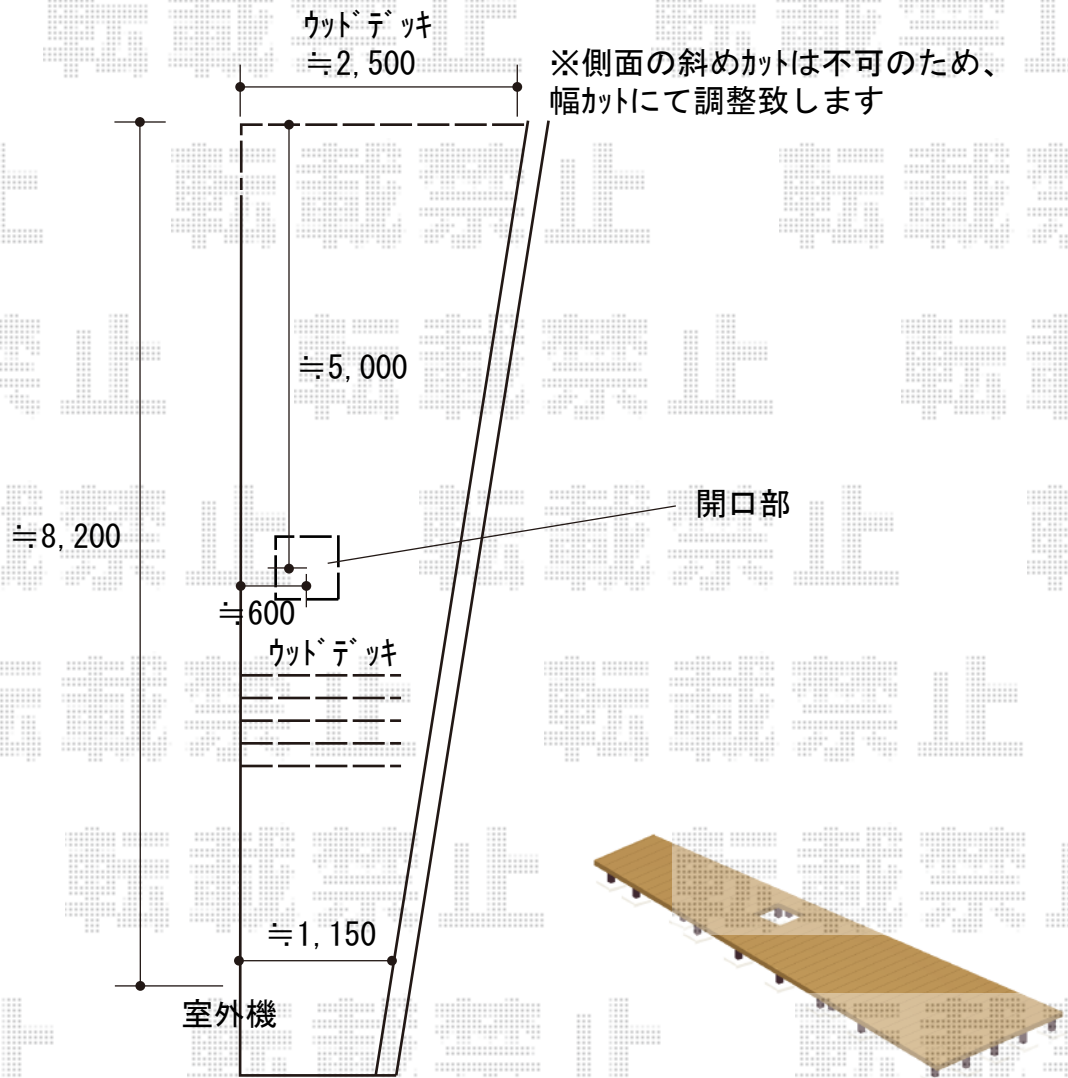

ウッドデッキ 施工概略図

YKK AP リウッドデッキ 200
 間口= 約8,200mm
 出幅= 約2,500mm/約1,150mm
 色： ナチュラルブラウン
 床板： 縦貼り
 幕板： 標準幕板
 束柱： Tタイプ(400~550mm) (色：【仮】カームブラック)
 追加部材： 約500角開口部部材一式

2019-6-619421

担当者

中島