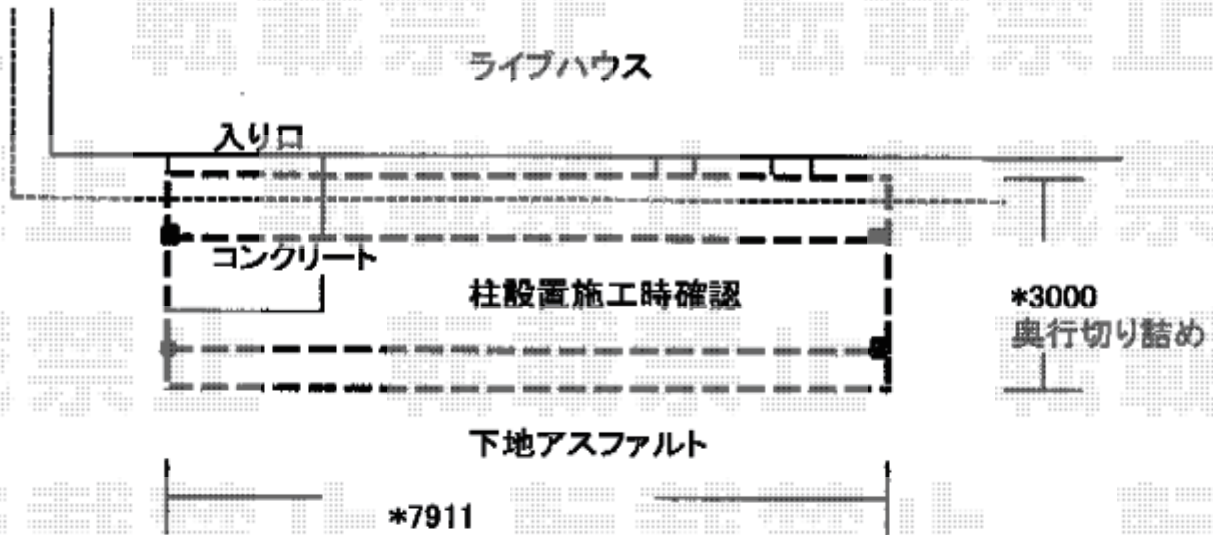

カーポート 施工概略図

YKK AP レオンポートneo 3台用 角柱4本柱 積雪~50cm対応  
幅= 7,911mm  
奥行= 5,456mm  
色： カームブラック  
屋根材： スチール折板\*別途算出  
柱仕様： セミハイルフ柱仕様（有効高 約2,500mm）  
横材： 無し

2019-6-619426

担当者

木挽