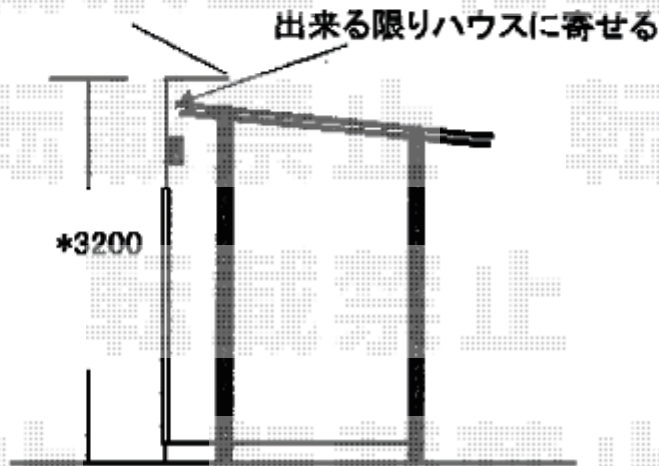

カーポート 施工概略図

YKK AP レオンポートneo 3台用 角柱4本柱 積雪~50cm対応  
幅= 7,911mm  
奥行= 5,456mm  
色： カームブラック  
屋根材： スチール折板\*別途算出  
柱仕様： セミハイルフ柱仕様（有効高 約2,500mm）  
横材： 無し

2019-6-619426

担当者

木挽