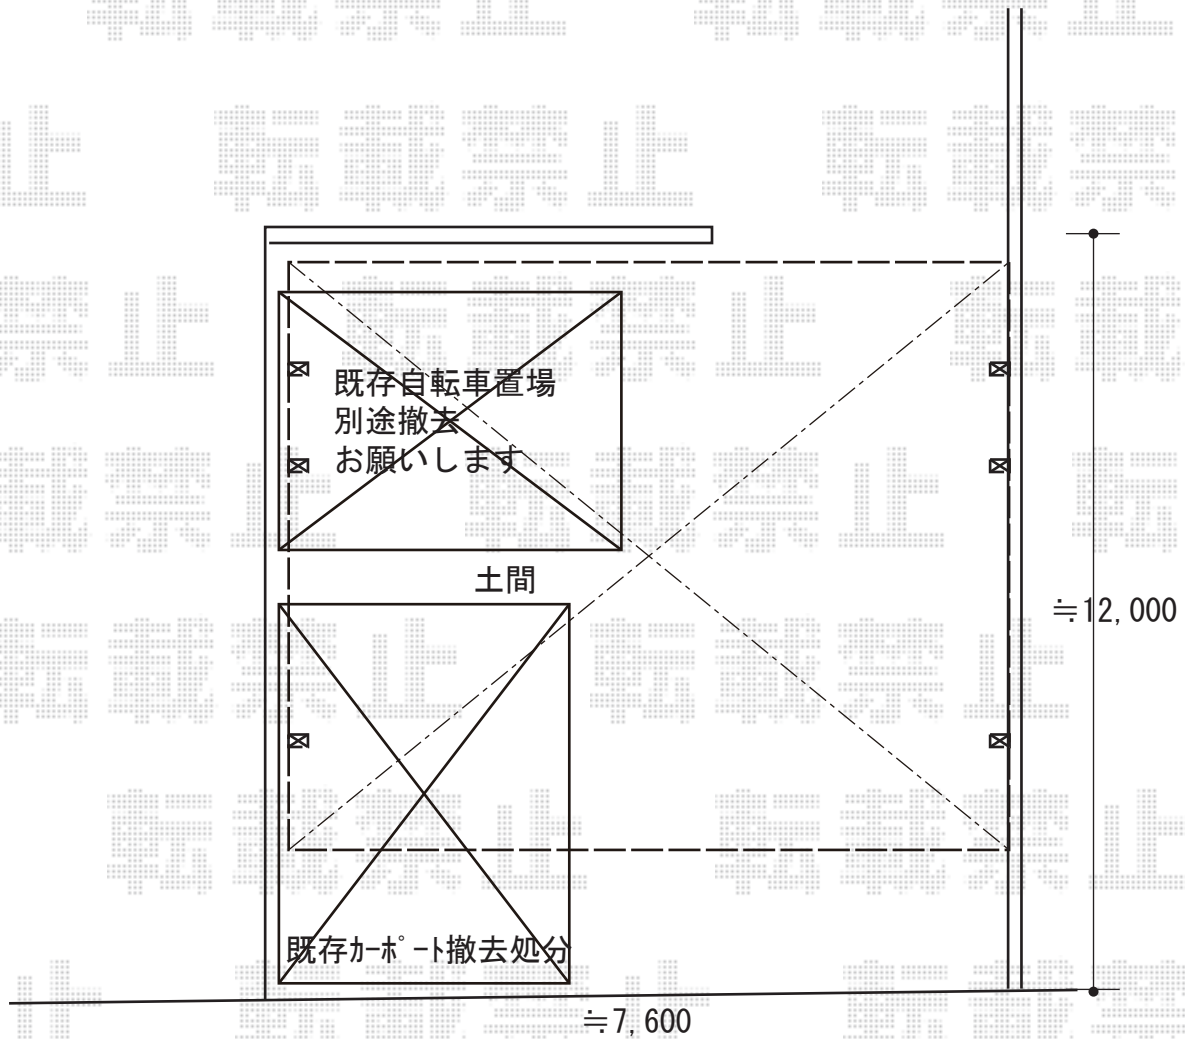

カーポート 施工概略図

LIXIL(トステム) リベルポートシグマIII 延長 3台用 積雪~20cm対応
幅= 7,208mm
奥行= 6,836mm
色: シャイングレー
屋根材: 【仮】熱線吸収ポリカーボネート(ライトブルーマット調)
柱仕様: ロング柱28仕様(有効高 約2,800mm)

2019-6-619507

担当者

木挽