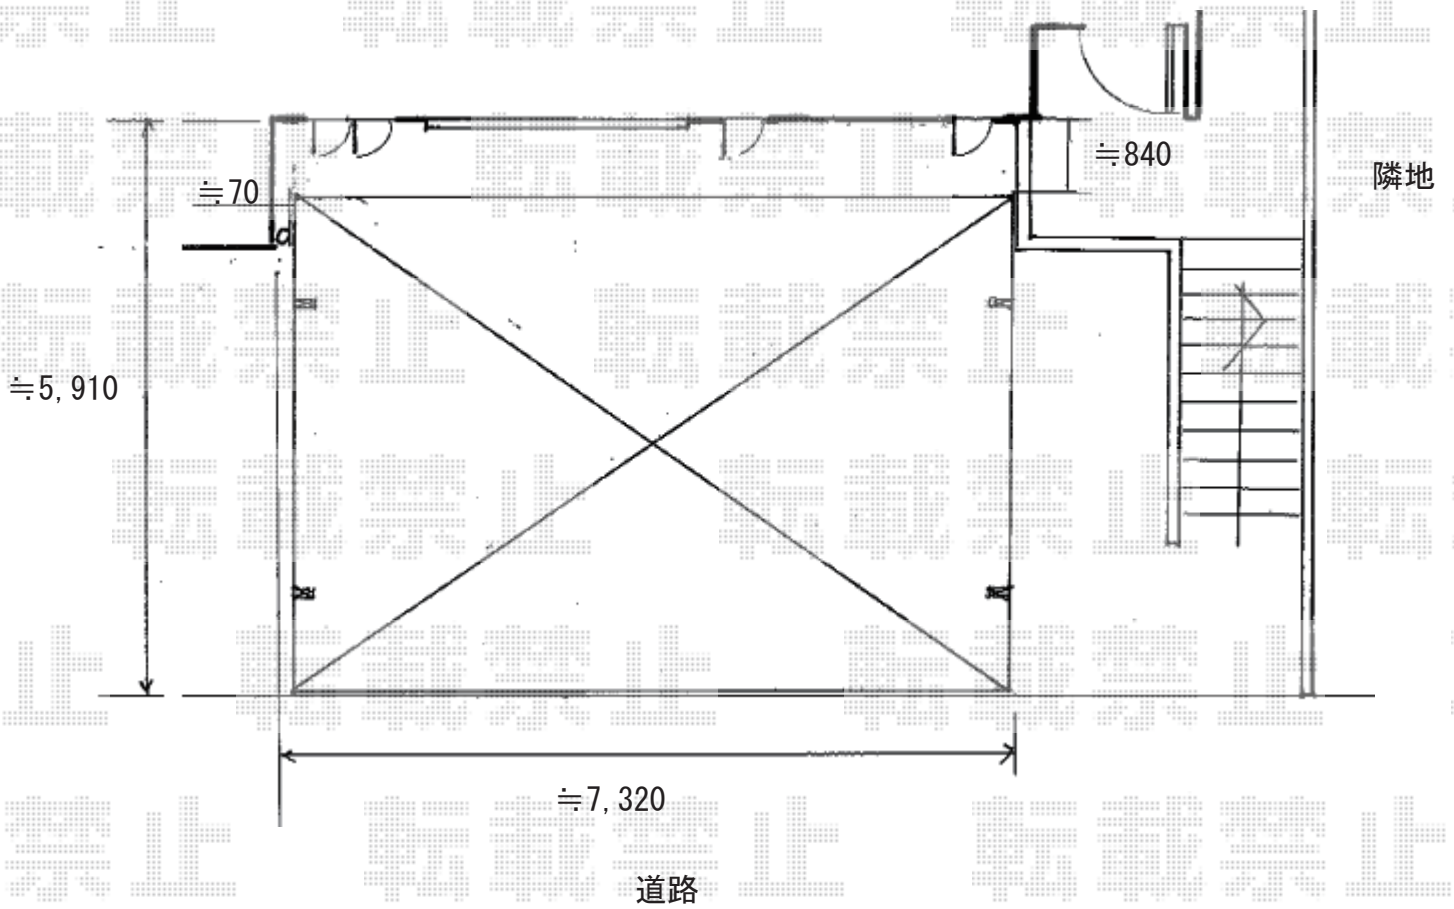

カーポート 施工概略図

YKK AP エフルージュ トリプル 積雪～20cm対応
幅= 7,108mm
奥行= 5,052mm
色：【未定】
屋根材： 熱線遮断ポリカーボネート(クリアマット)
柱仕様： ハイルフ柱仕様(有効高 約2,350mm)

建物

2019-6-619550

担当者

伊野