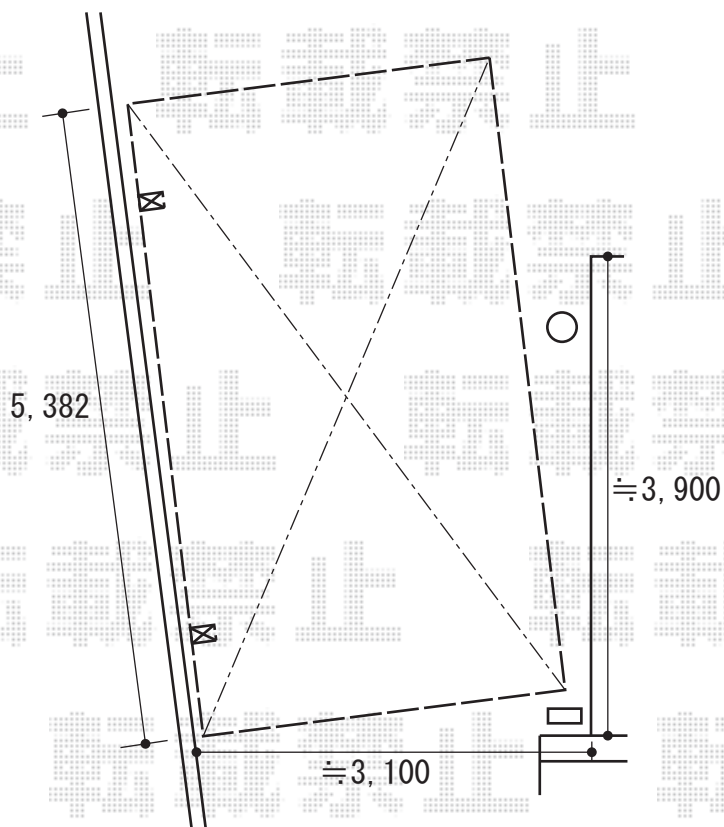

カーポート 施工概略図

LIXIL フーゴR 積雪~20cm対応 台風補償付

幅= 2,701mm

奥行= 5,382mm

色： シャイングレー

屋根材： 熱線吸収ポリカーボネート（クリアマットS・すりガラス調）

柱仕様： ロング柱25仕様（有効高 約2,500mm）

オプション： 屋根材ホルダー54型（2セット分）×1セット