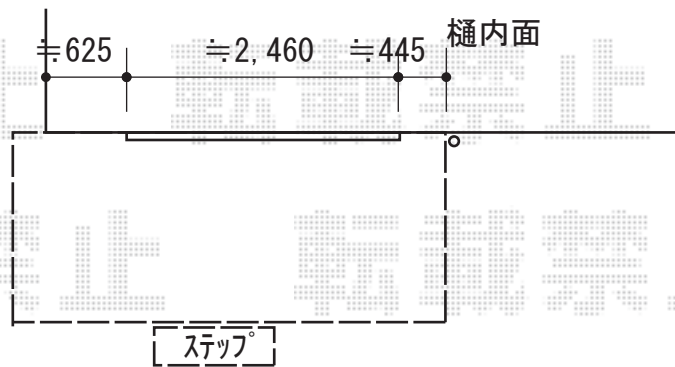

# ウッドデッキ工事 施工概略図

YKK AP リウッドデッキ 200  
間口= 2.0間(3,651mm)  
出幅= 6尺(1,820mm)  
色：【未定】  
床板：縦貼り  
幕板：標準幕板※4面  
束柱：Tタイプ(400~550mm) (色：プラチナステン)

YKK AP 独立式 リウッド ステップ2型  
色：【未定】 (束柱色：プラチナステン)

2019-6-619734

担当者

木附