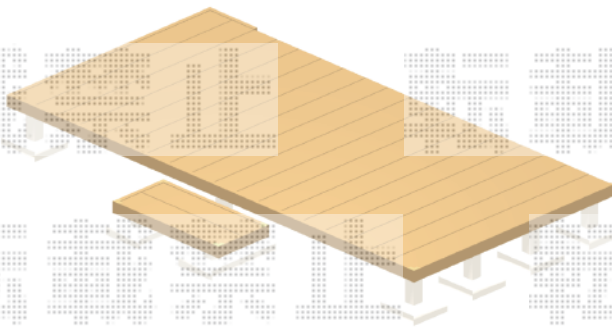

# ウッドデッキ工事 施工概略図

YKK AP リウッドデッキ 200  
間口= 2.0間(3,651mm)  
出幅= 6尺(1,820mm)  
色：【未定】  
床板：縦貼り  
幕板：標準幕板※4面  
束柱：Tタイプ(400~550mm) (色：プラチナステン)

YKK AP 独立式 リウッド ステップ2型  
色：【未定】 (束柱色：プラチナステン)

2019-6-619734

担当者

木附