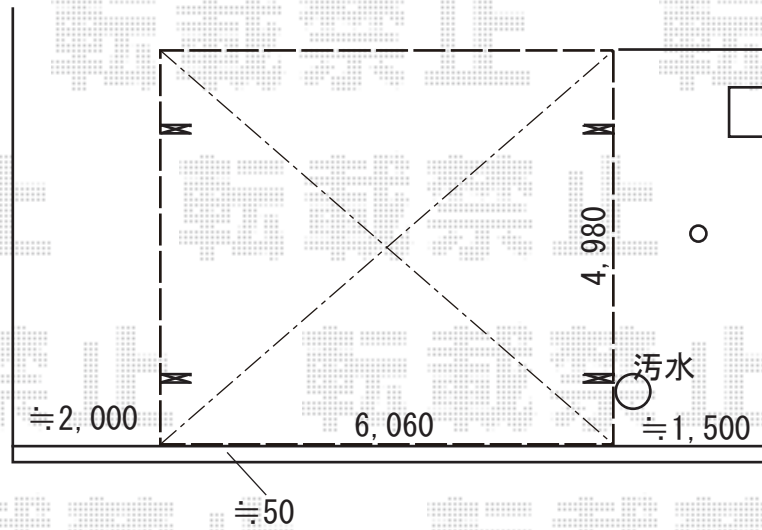

カーポート 施工概略図

LIXIL ネスカR (ラウンドスタイル) ワイド 積雪~20cm対応

幅= 6,060mm

奥行= 4,980mm

色: ナチュラルシルバー

屋根材: 熱線吸収ポリカーボネート (クリアマットS・すりガラス調)

柱仕様: 標準柱仕様 (有効高 約2,200mm)

LIXIL ネスカRワイド 屋根材ホルダー-50型用(4セット)×1セット

色: ナチュラルシルバー

2019-6-619751

担当者

新西