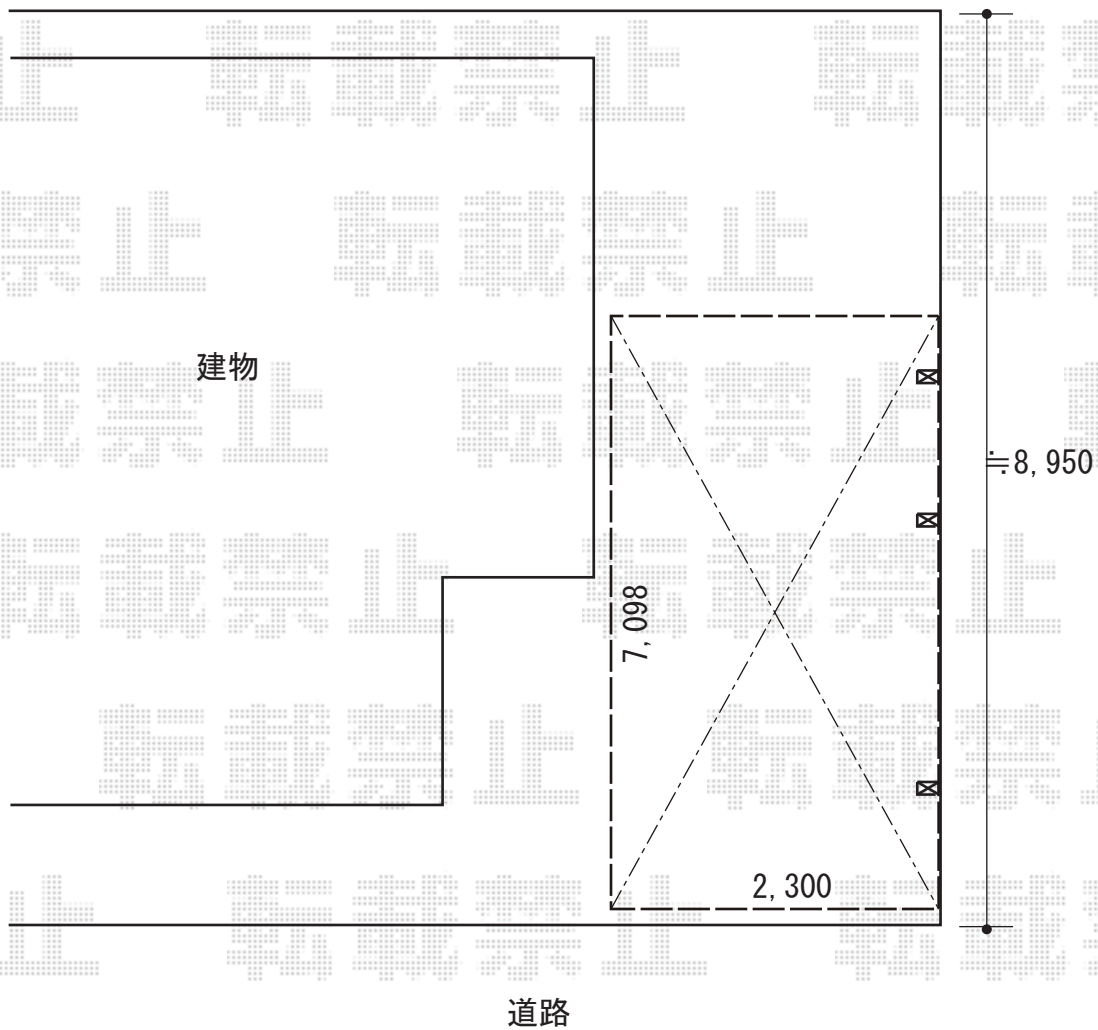

カーポート 施工概略図

LIXIL ネスカR (ラウンドスタイル) 延長 積雪~20cm対応
幅= 2,400mm
奥行= 7,098mm
色: シャイングレー
屋根材: 熱線吸収ポリカーボネート (ブルーマットS・すりガラス調)
柱仕様: 標準柱仕様 (有効高 約2,200mm)

2019-6-619756

担当者 村上 (公)