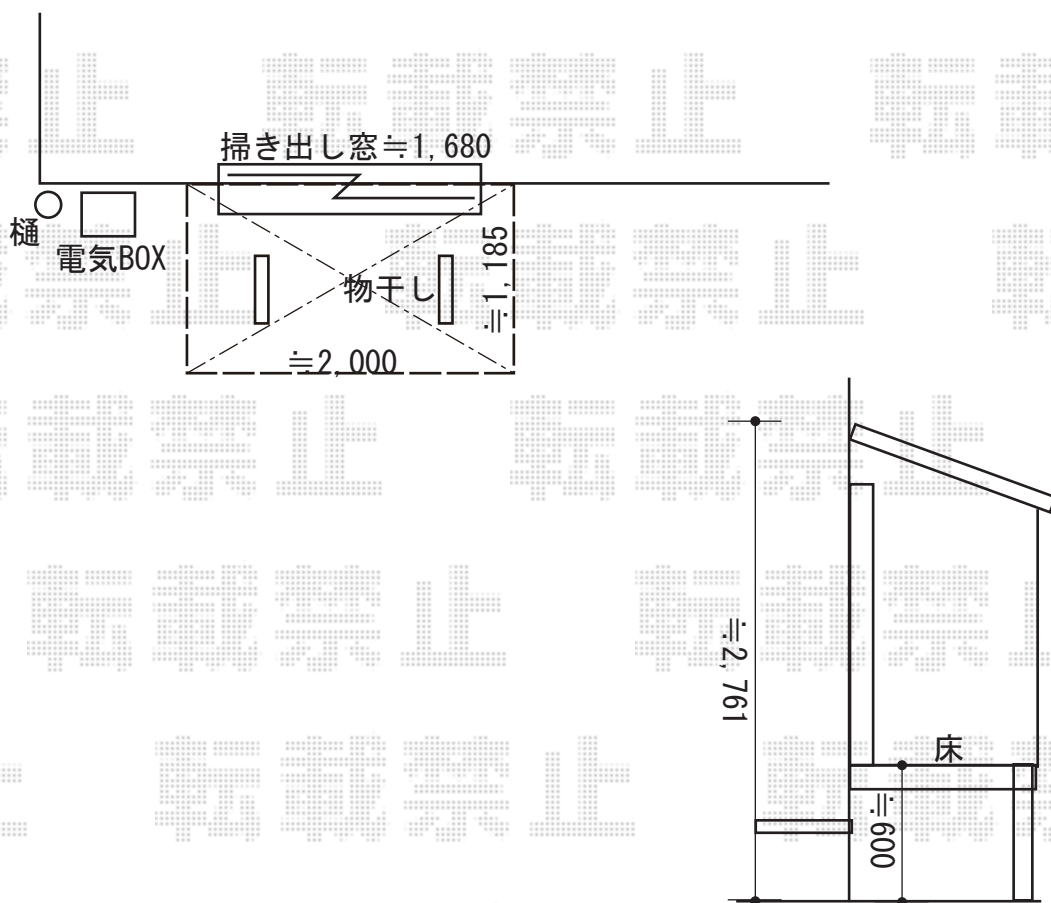

エクステリア工事 施工概略図

LIXIL サニージュ F型 床納まり ランマ無 積雪～20cm対応
寸法= 間口 メーター2000 (2,000mm) × 出幅 4尺 (1,185mm)
正面ユニット： テラス (2枚建) *網戸
側面ユニット： 【両側】高窓 (2枚建) *網戸
色： オータムブラウン
屋根材： 熱線吸収ポリカーボネート (クリアマットS・すりガラス調)
床材： 塩ビデッキボード (グレー)
ガラス仕様： ガラス (透明5mm)
施工方法： 上止め仕様
追加部材： 床長尺
オプション： 吊下げ物干しBセット 標準 2本入り・吊下げ物干し取付け棧×2セット