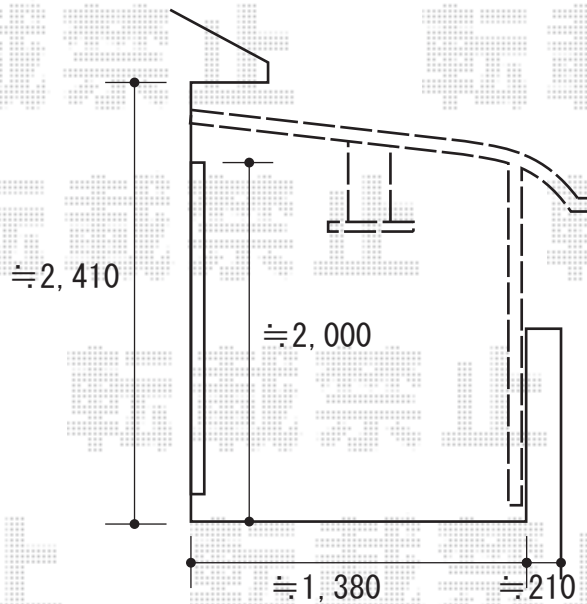

バルコニー屋根 施工概略図

YKK AP ソラリア R型 屋根タイプ 単体 積雪~20cm対応  
 間口= 関東間2.0間 (柱芯々3,358mm 屋根幅3,670mm)  
 出幅= 5尺 (1,470mm)  
 色: プラチナステン  
 屋根材: ポリカーボネート (トーマイマツト)  
 柱仕様: 柱奥行移動タイプ (柱2本)  
 施工方法: 上止め仕様  
 躯体式バルコニー取付部品: 中間用×2  
 メーカー小売希望価格: ¥190,100  
 YKK AP ソラリア 吊り下げ式固定物干し 標準 2本入り×1セット \*竿無し  
 色: プラチナステン