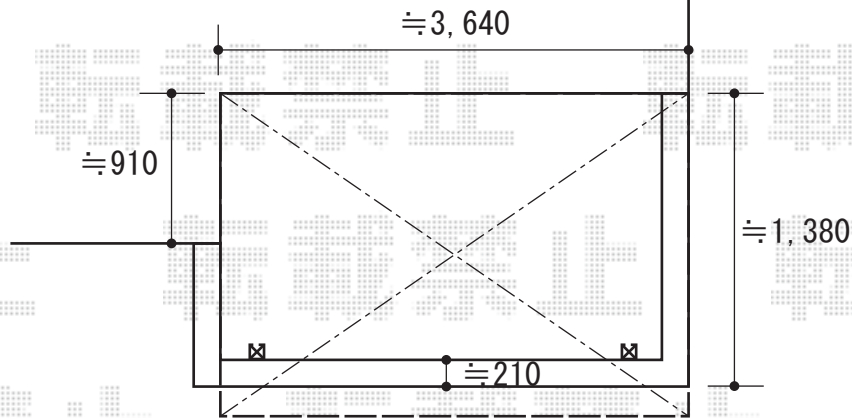

バルコニー屋根 施工概略図

YKK AP ソラリア R型 屋根タイプ 単体 積雪~20cm対応  
 間口= 関東間2.0間 (柱芯々3,358mm 屋根幅3,670mm)  
 出幅= 5尺 (1,470mm)  
 色: プラチナステン  
 屋根材: ポリカーボネート (トーマイマツト)  
 柱仕様: 柱奥行移動タイプ (柱2本)  
 施工方法: 上止め仕様  
 躯体式バルコニー取付部品: 中間用×2  
 メーカー小売希望価格: ¥190,100  
 YKK AP ソラリア 吊り下げ式固定物干し 標準 2本入り×1セット \*竿無し  
 色: プラチナステン