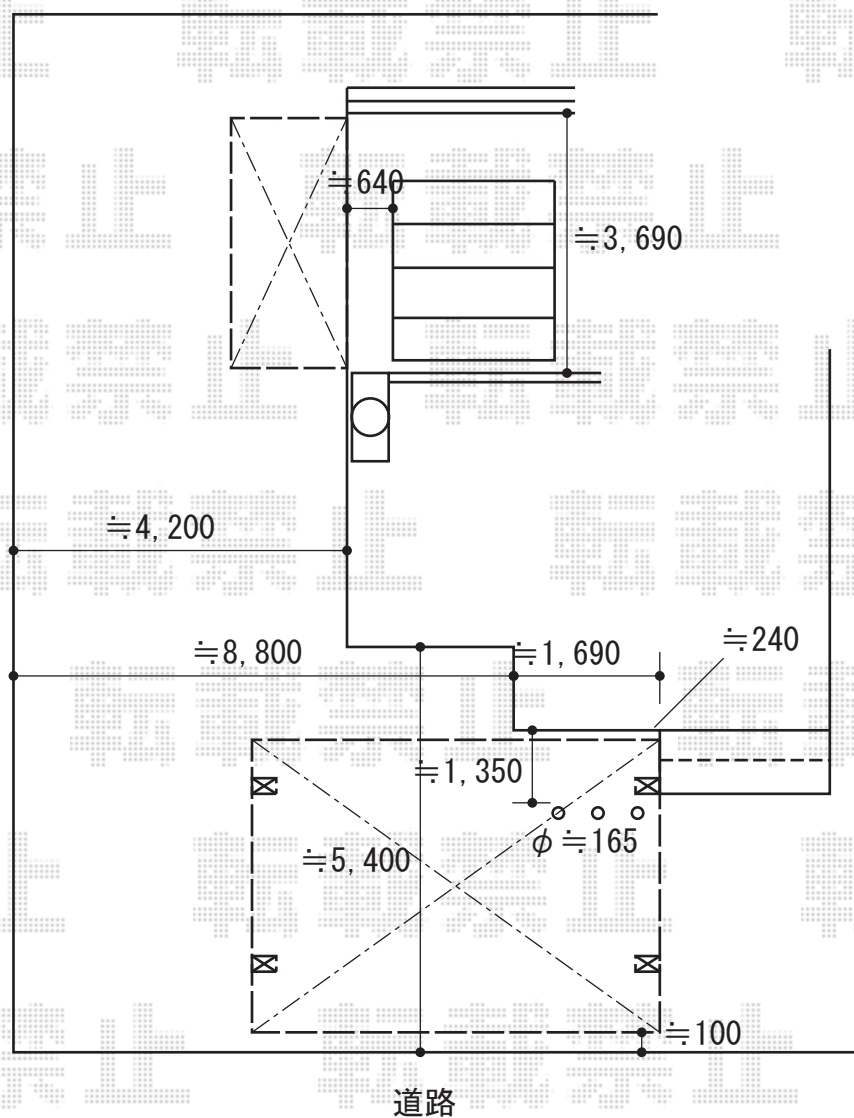

エクステリア商品工事 施工概略図

Value Select マージウッドデッキ

間口= 2.0間(3,651mm)

出幅= 7尺(2,120mm)

色： レッドウッド

床板： 縦貼り

幕板： 標準幕板

束柱： Hタイプ(550~700mm) (色： ノーブルステン)

LIXIL ネスカR (ラウンドスタイル) ワイド 積雪~20cm対応

幅= 5,442mm

奥行= 4,980mm

色： シャイングレー

屋根材： 熱線吸収ポリカーボネート (クリアマットS・すりガラス調)

柱仕様： 標準柱仕様 (有効高 約2,200mm)

2019-6-619876

担当者