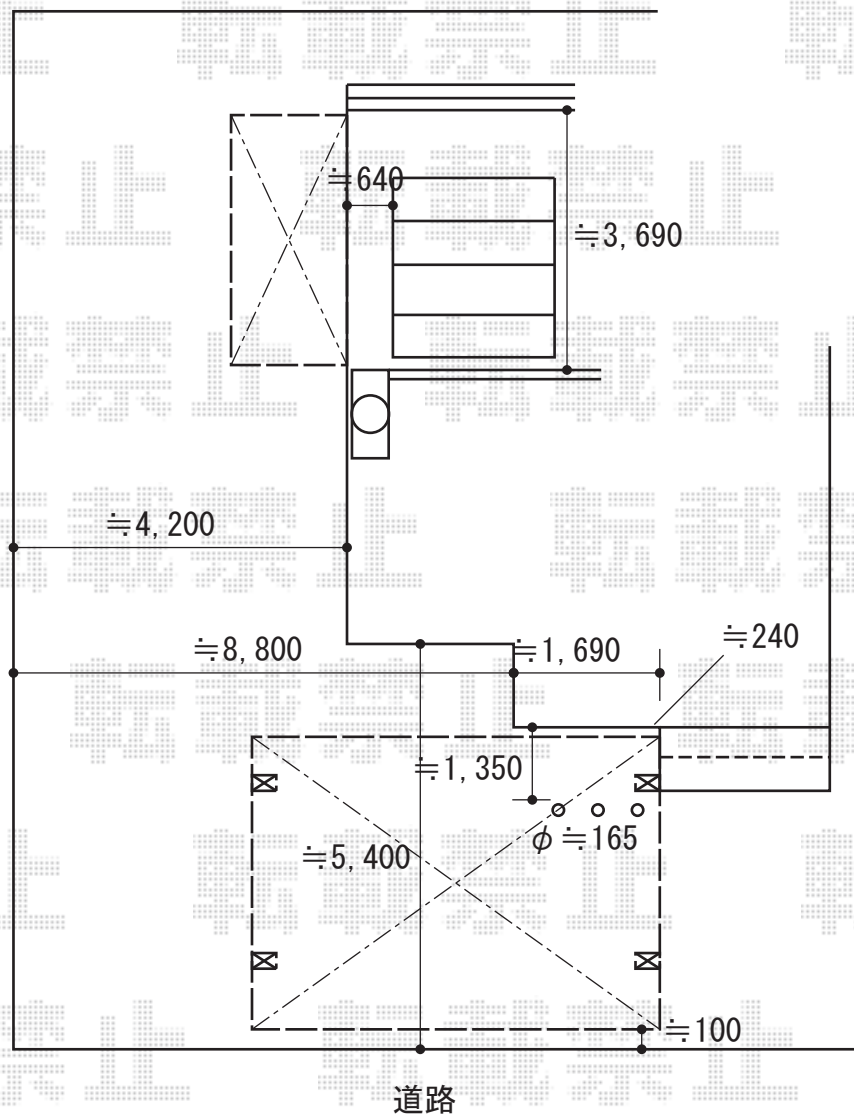

## Value Select マージウッドデッキ

間口= 2.0間(3,651mm)

出幅= 7尺(2,120mm)

色： レッドウッド

床板： 縦貼り

幕板： 標準幕板

束柱： Hタイプ(550~700mm) (色： ノーブルステン)

## LIXIL ネスカR (ラウンドスタイル) ワイド 積雪~20cm対応

幅= 5,442mm

奥行= 4,980mm

色： シャイングレー

屋根材： 熱線吸収ポリカーボネート (クリアマットS・すりガラス調)

柱仕様： 標準柱仕様 (有効高 約2,200mm)

2019-6-619876

担当者