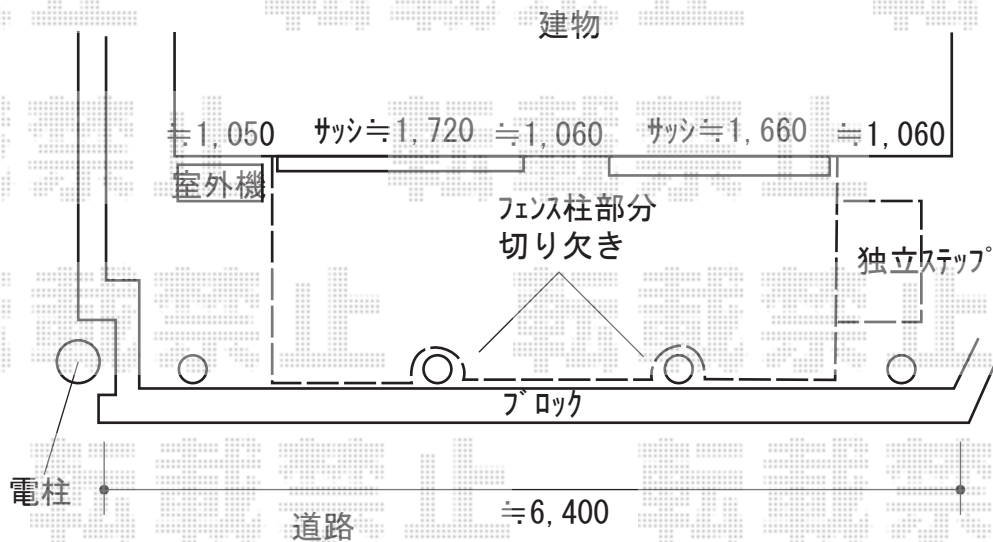

エクステリア商品工事 施工概略図

YKK AP リウッドデッキ 200
間口= 2.5間(4,451mm)
出幅= 5尺(1,520mm)
色: レッドブラウン
床板: 縦貼り
幕板: 標準幕板
束柱: Tタイプ(400~550mm) (色: カームブラック)

YKK AP 独立式 リウッド ステップ2型
色: レッドブラウン (束柱色: カームブラック)

Value Select モクアルフェンス 横板タイプ 2段支柱 自立建て用
本体1枚 (W×H) = (1,975×720mm) × 6枚
2段支柱 (独立専用): T170 (1,722.5mm) × 4本
2段支柱用胴縁固定金具: 4セット
端部キャップ: 2セット
色: チャコールブラック+ショコラウッド

2019-6-619904

担当者

木附